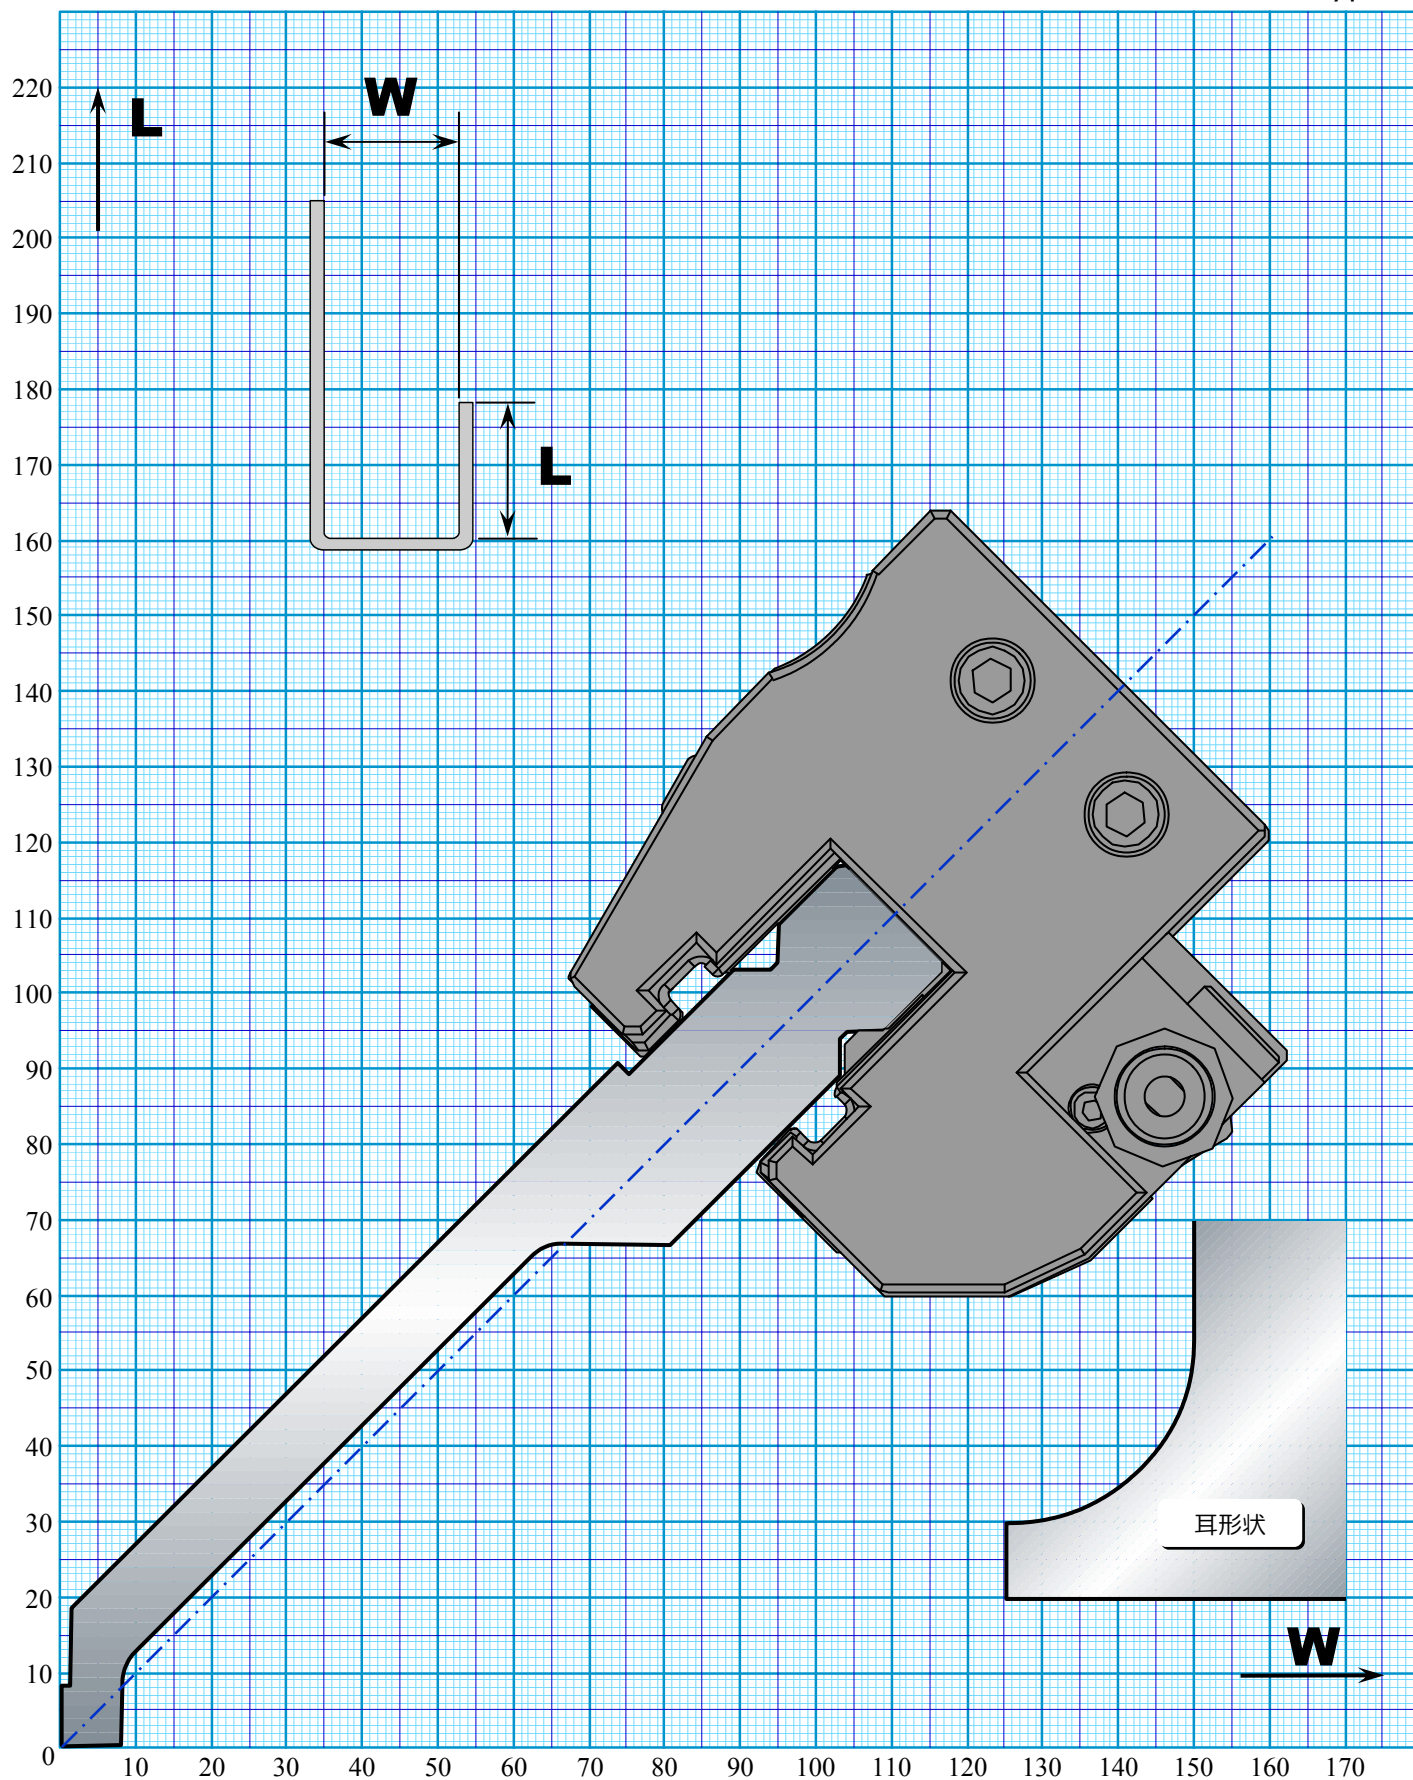

耐圧 200kN/m 耳 : 200kN/m

AMTS Type III

■ モジュラーパンチ MT-28 H=90

耐圧 300kN/m 耳 : 300kN/m

AMTS TypeⅢ

■ モジュールパンチ MT-28 H=120

耐圧 300kN/m 耳 : 300kN/m

AMTS TypeⅢ