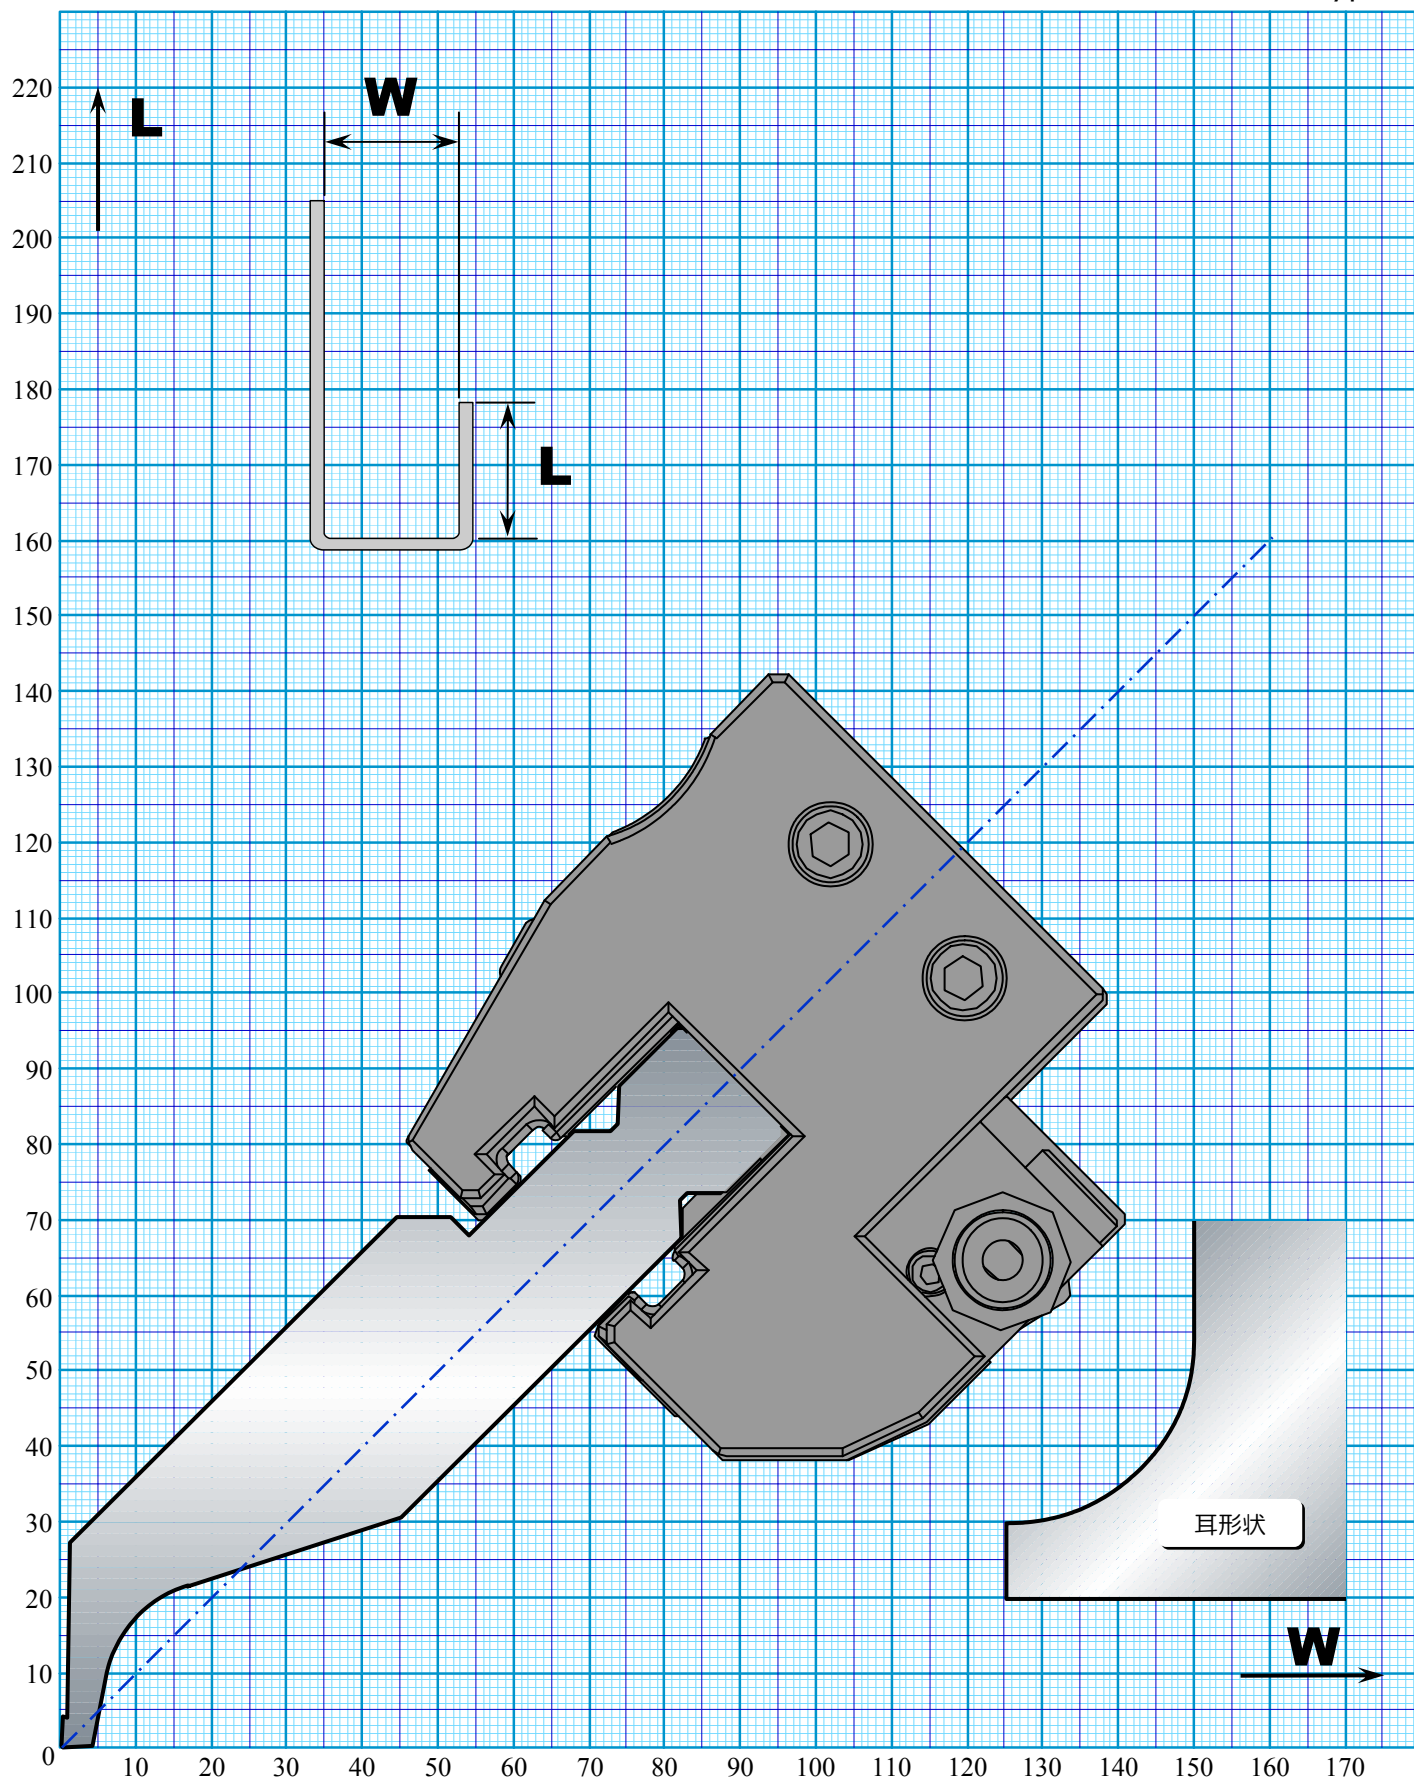

AMTS TypeⅢ

■ モジュラーパンチ MT-12 H=120

耐圧 800kN/m 耳：450kN/m

AMTS TypeⅢ

■ モジュラーパンチ MT-14 H=90

耐圧 200kN/m 耳：200kN/m

AMTS TypeⅢ

■ モジュラーパンチ MT-14 H=120