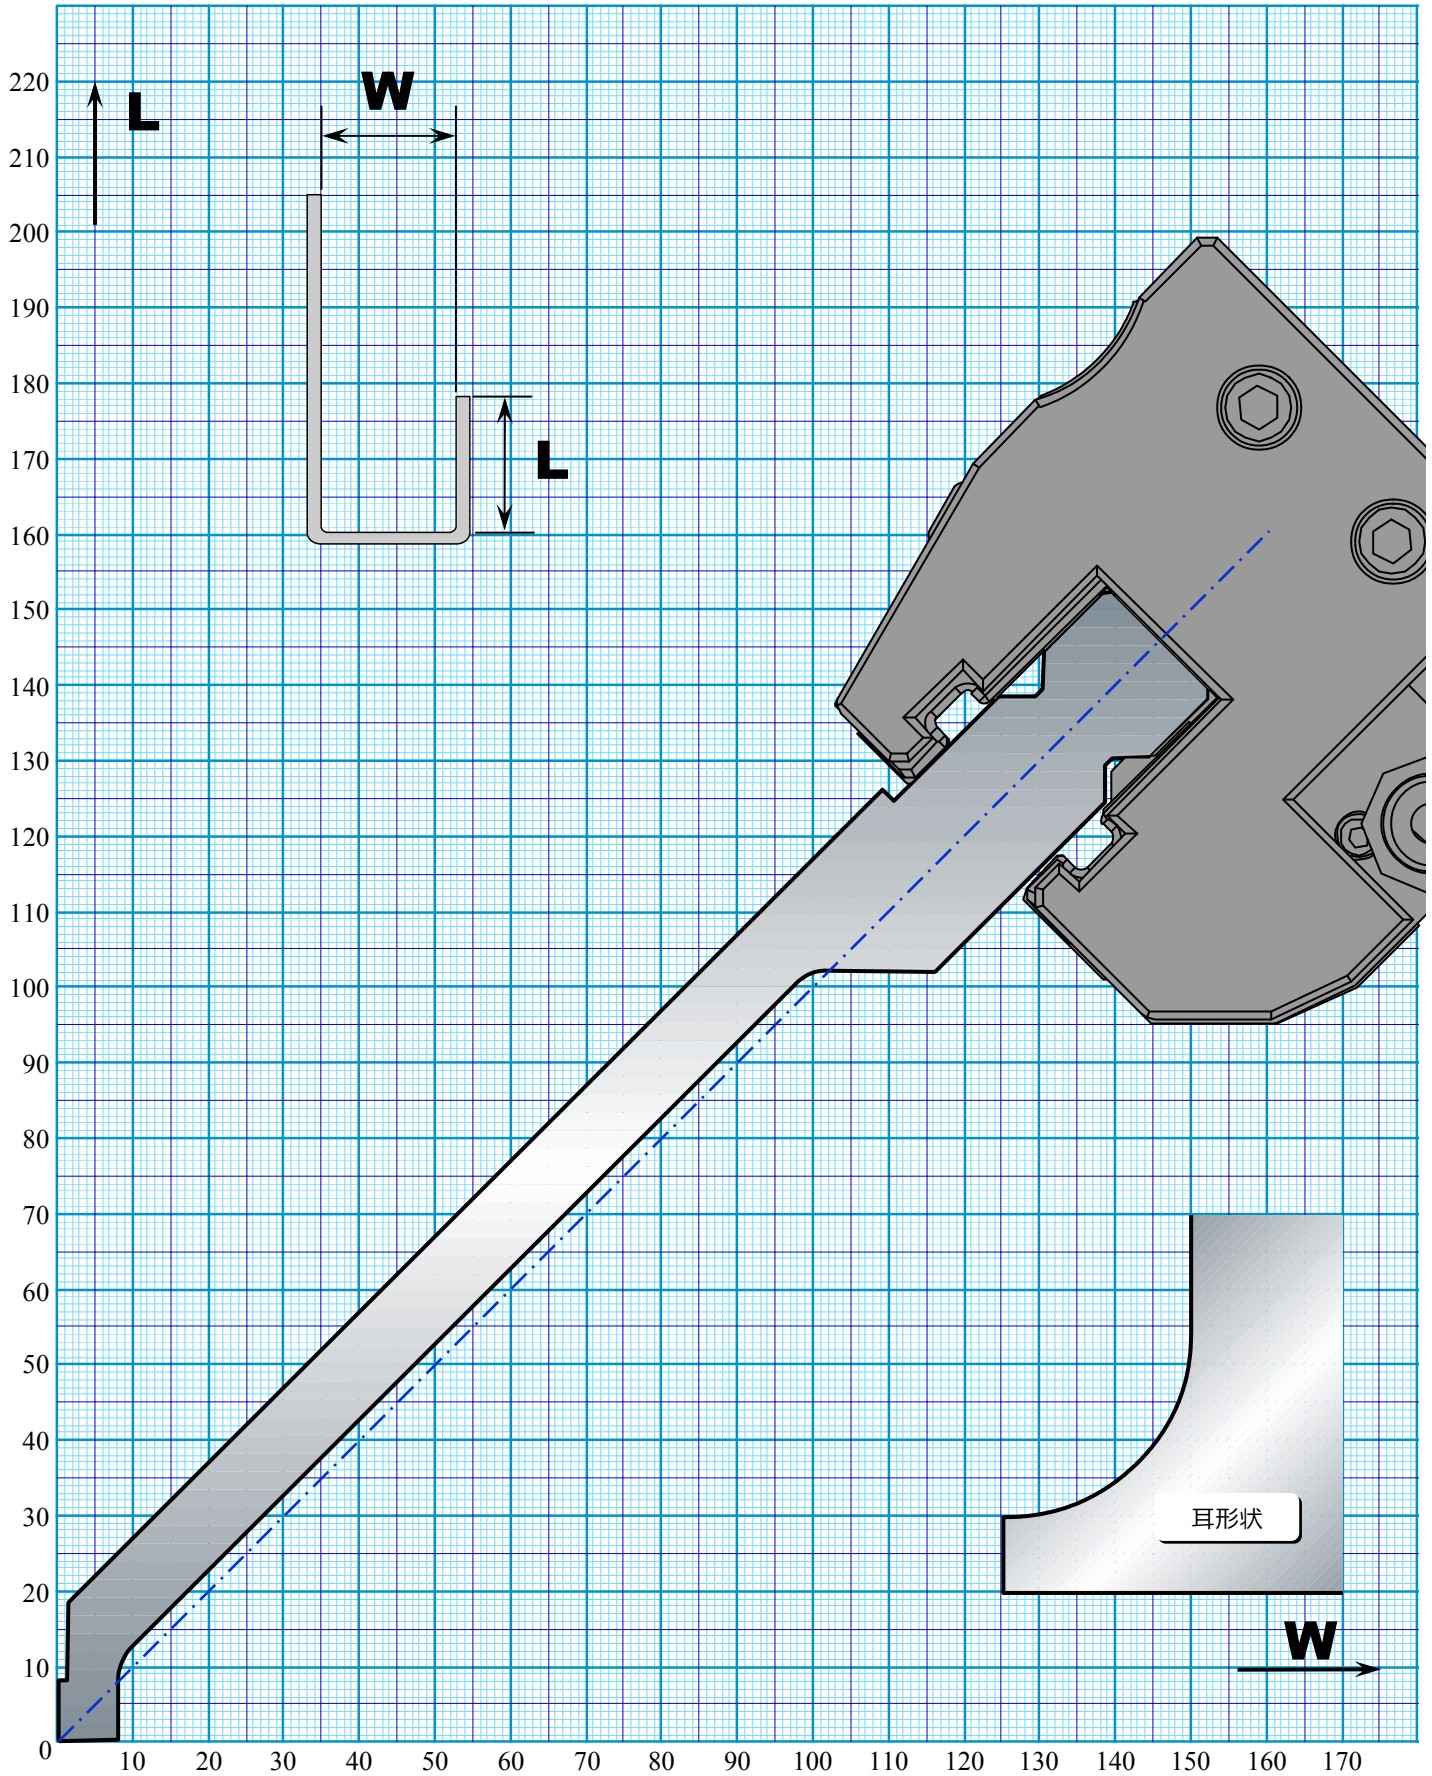

■ モジュールパンチ MT-28 H=170

耐圧 300kN/m 耳 : 300kN/m

AMTS Type III