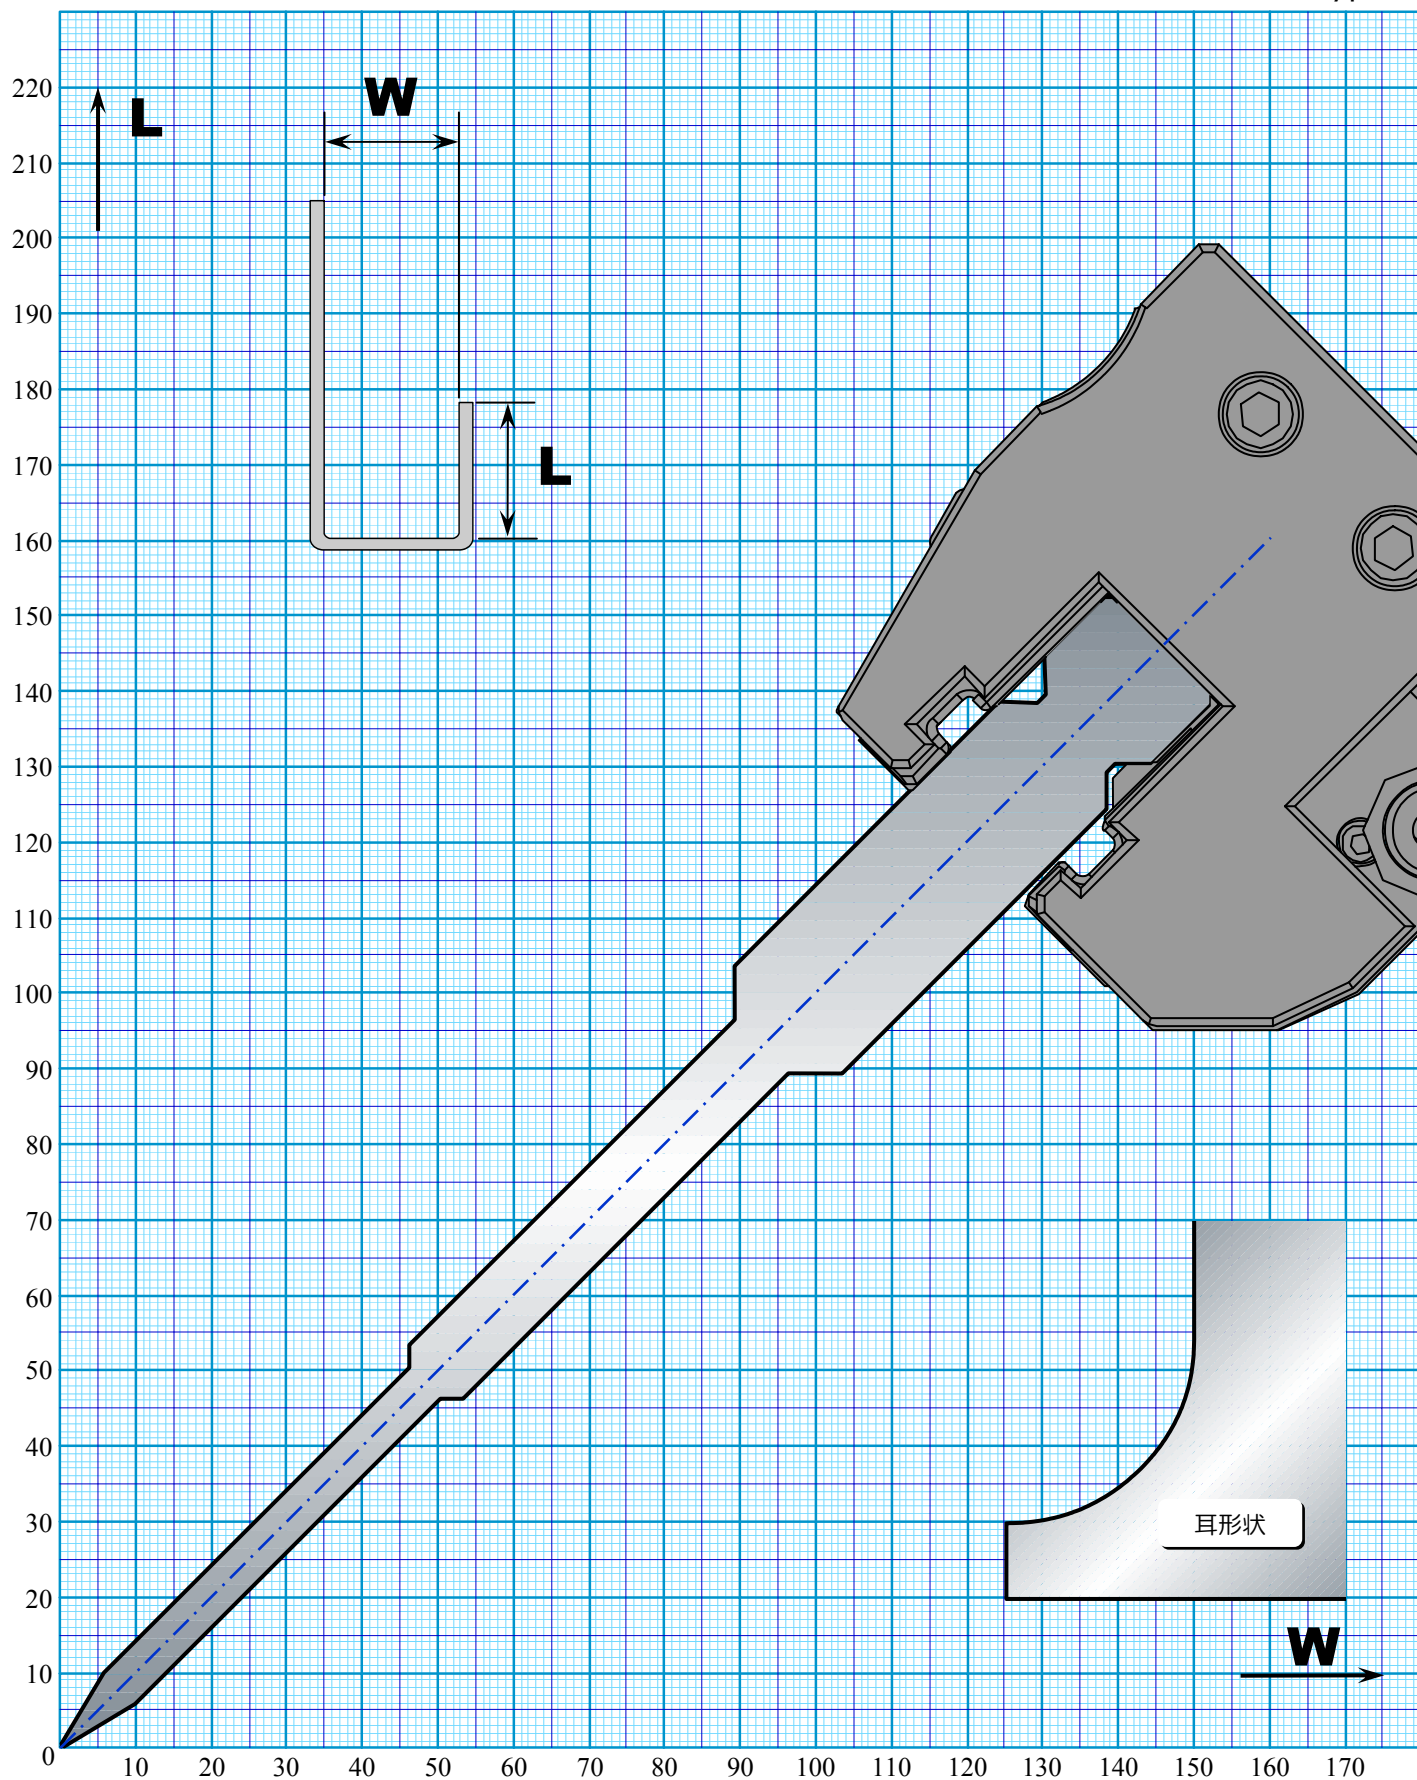

耐圧 500kN/m 耳：190kN/m

AMTS TypeⅢ

■ モジュールパンチ MT-36 H=170

耐圧 500kN/m 耳：190kN/m

AMTS TypeⅢ

■ モジュラーパンチ MT-40 H=90

耐圧 700kN/m 耳 : 500kN/m

AMTS TypeⅢ