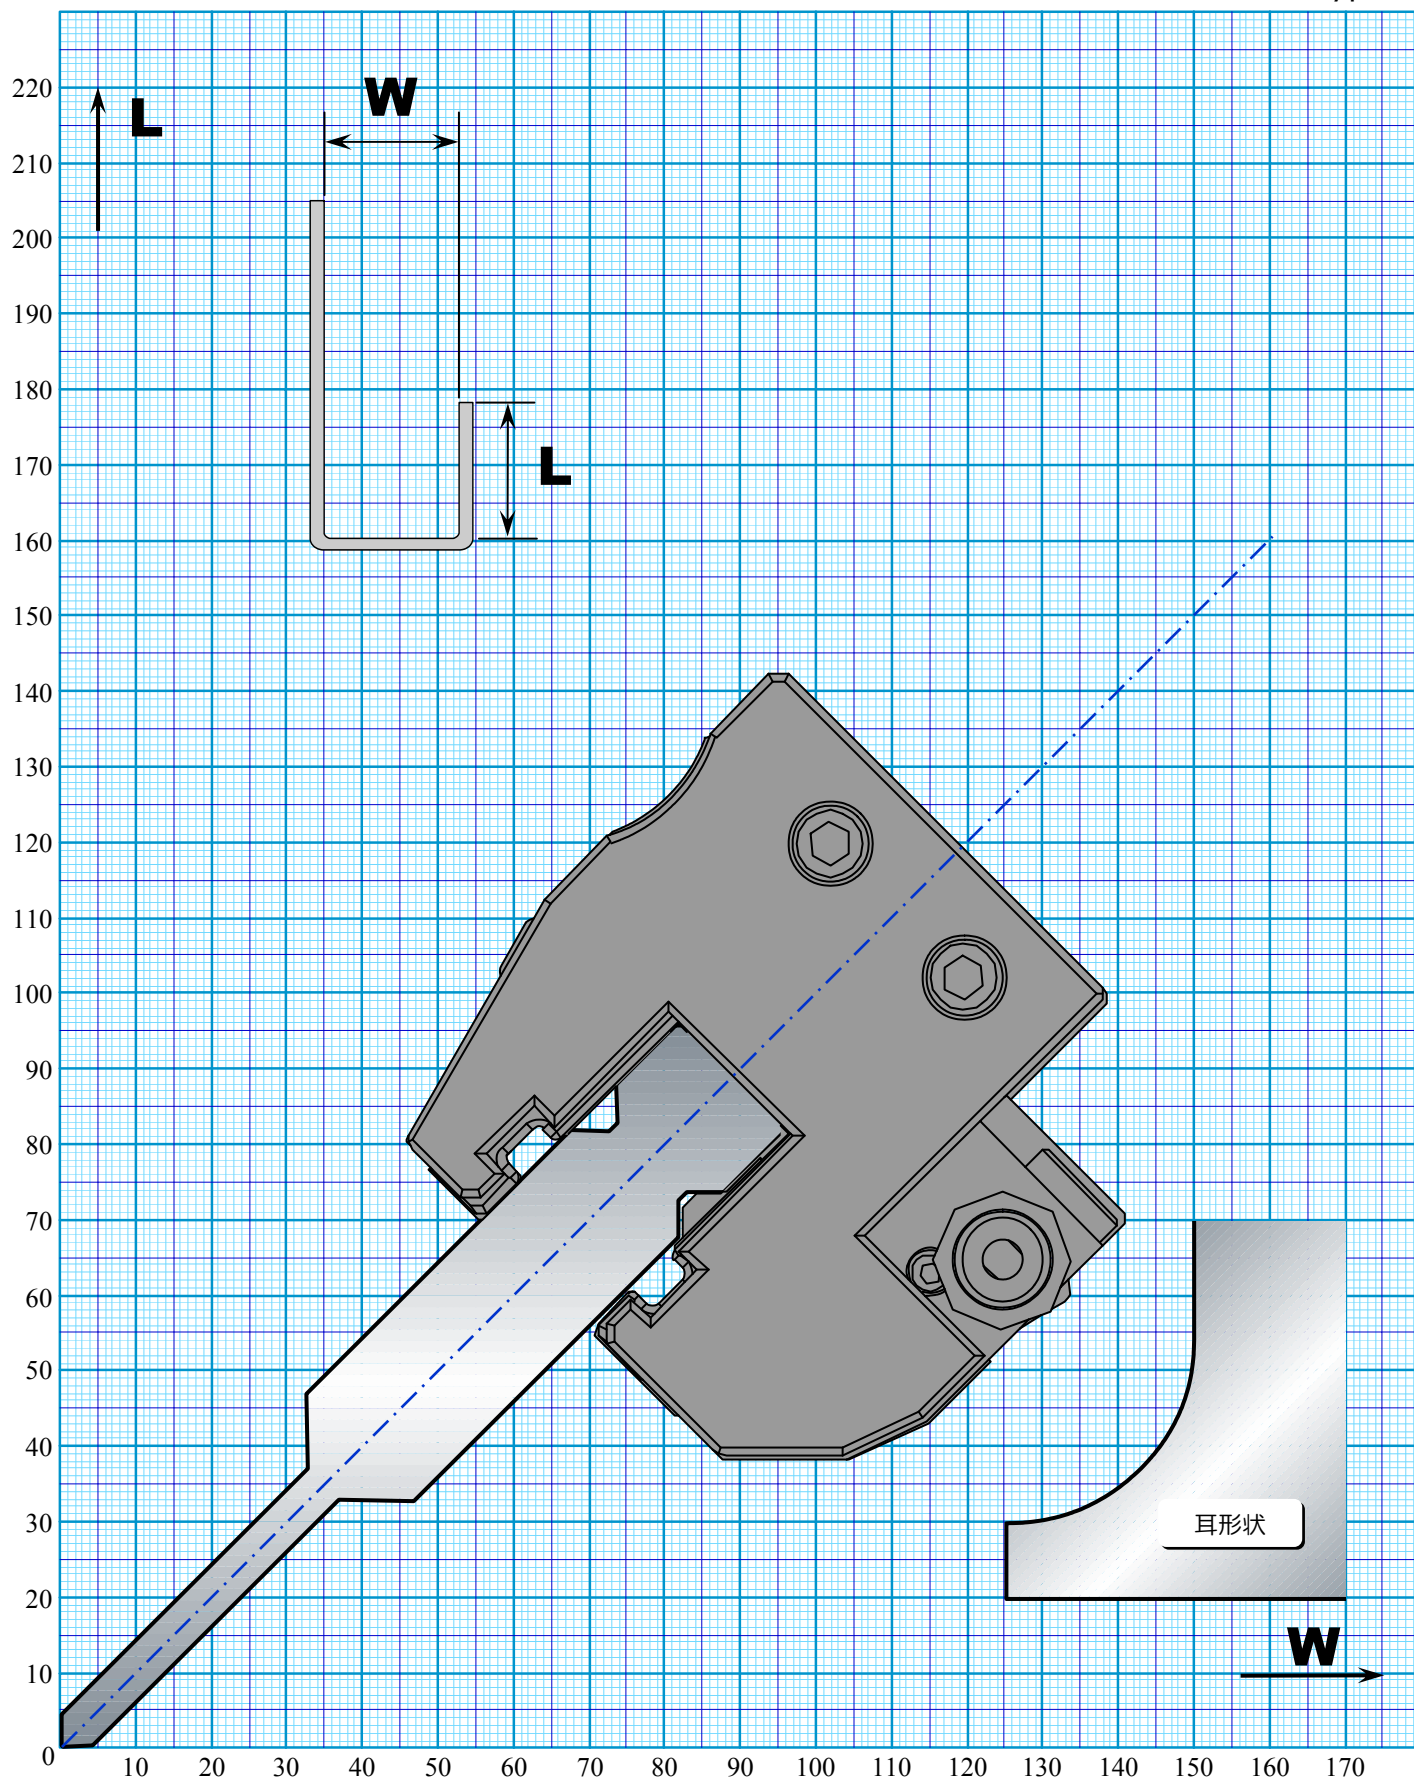

■ モジュールパンチ MT-28 H=170

耐圧 300kN/m 耳 : 300kN/m

AMTS Type III

■ モジュラーパンチ MT-30 H=90

耐圧 500kN/m 耳：190kN/m

AMTS TypeⅢ

■ モジュラーパンチ MT-30 H=120

耐圧 500kN/m 耳：190kN/m