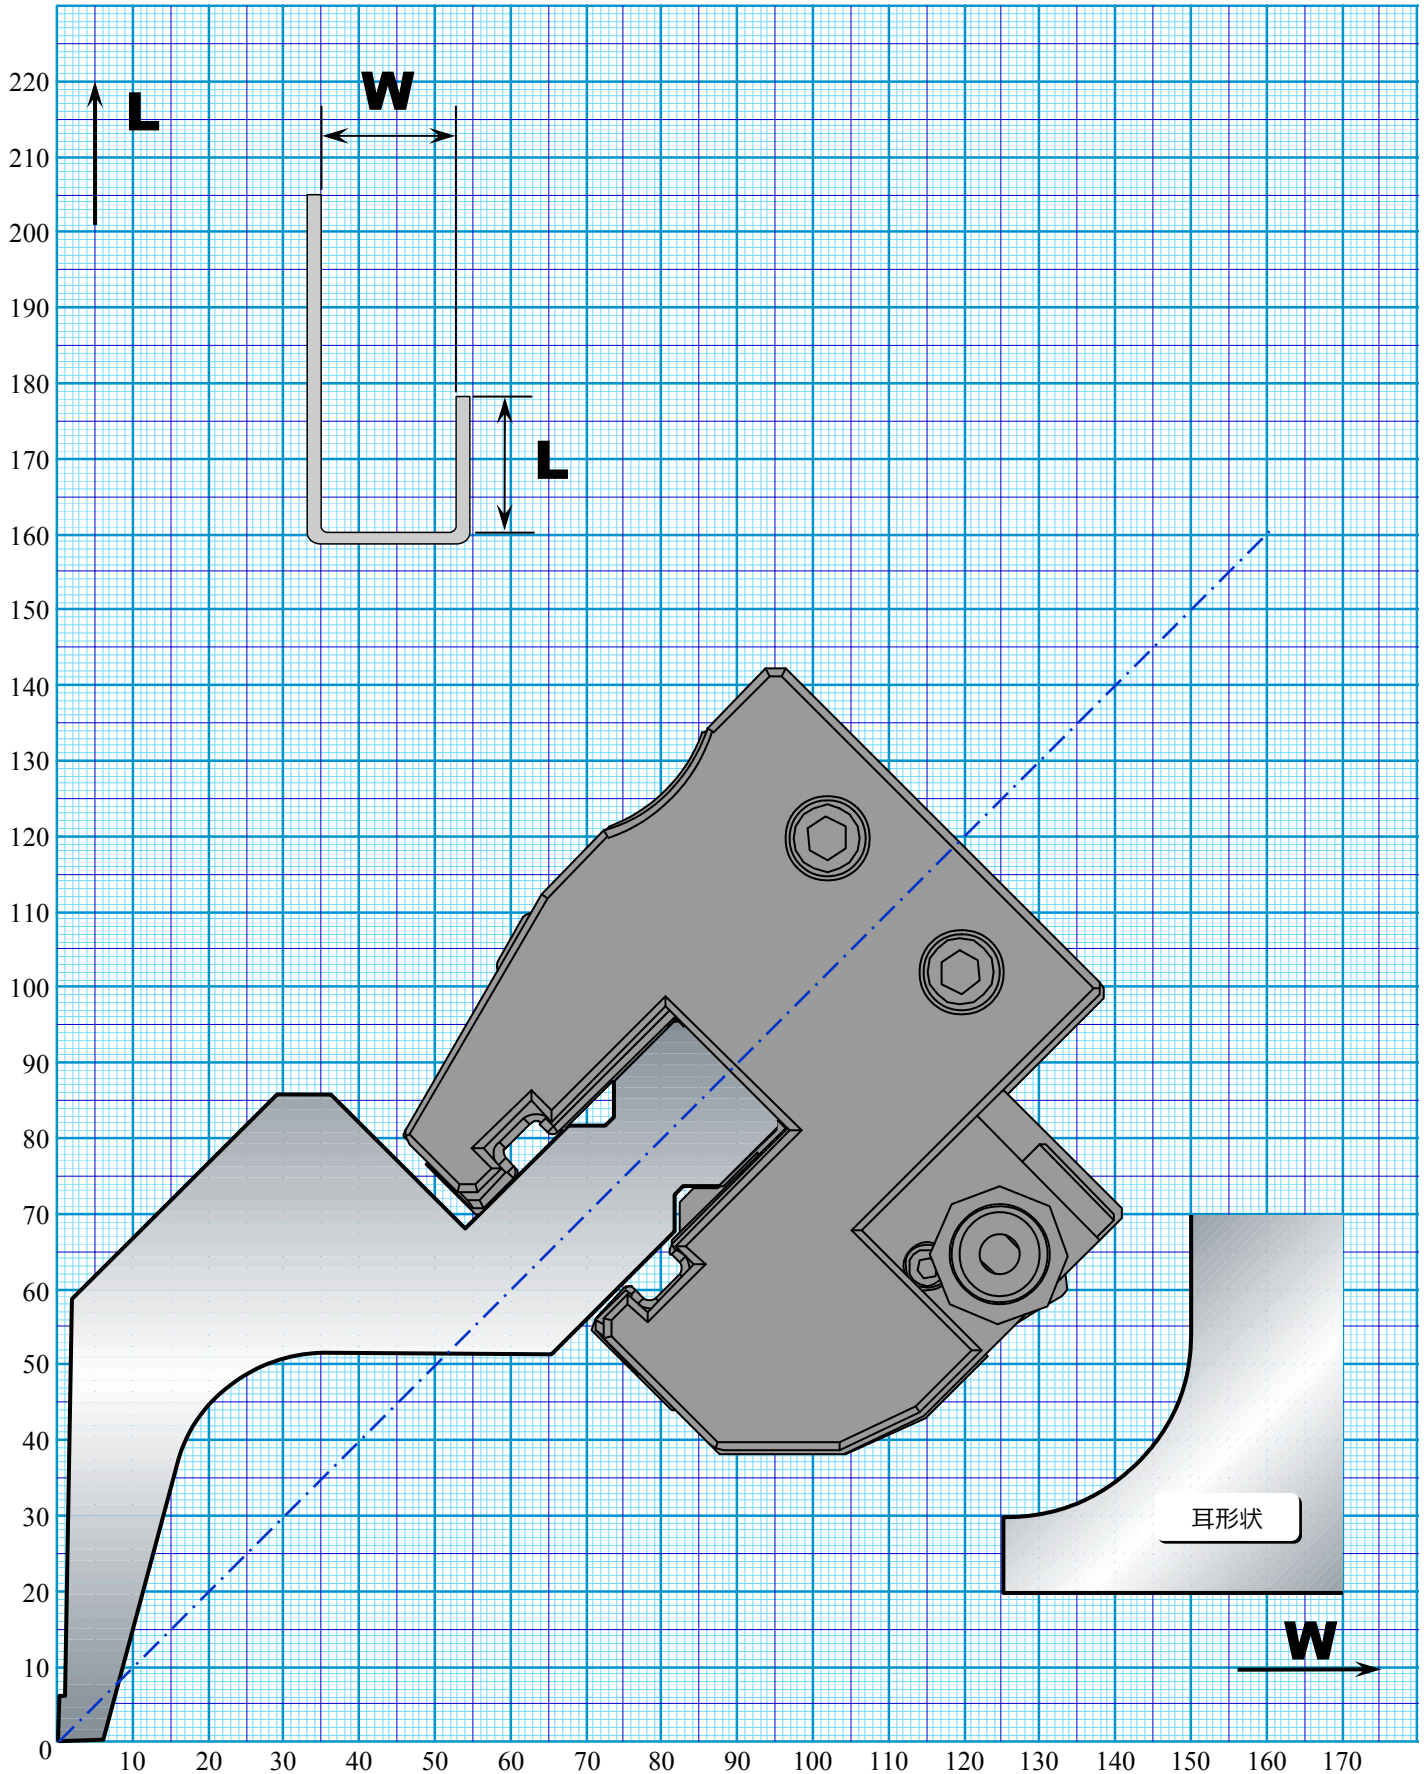

■ モジュラーパンチ MT-40 H=120

耐圧 700kN/m 耳 : 500kN/m

AMTS Type III

■ モジュラーパンチ MT-46 H=90

耐圧 500kN/m 耳 : 350kN/m

AMTS TypeⅢ

■ モジュールパンチ MT-46 H=120

耐圧 500kN/m 耳 : 350kN/m