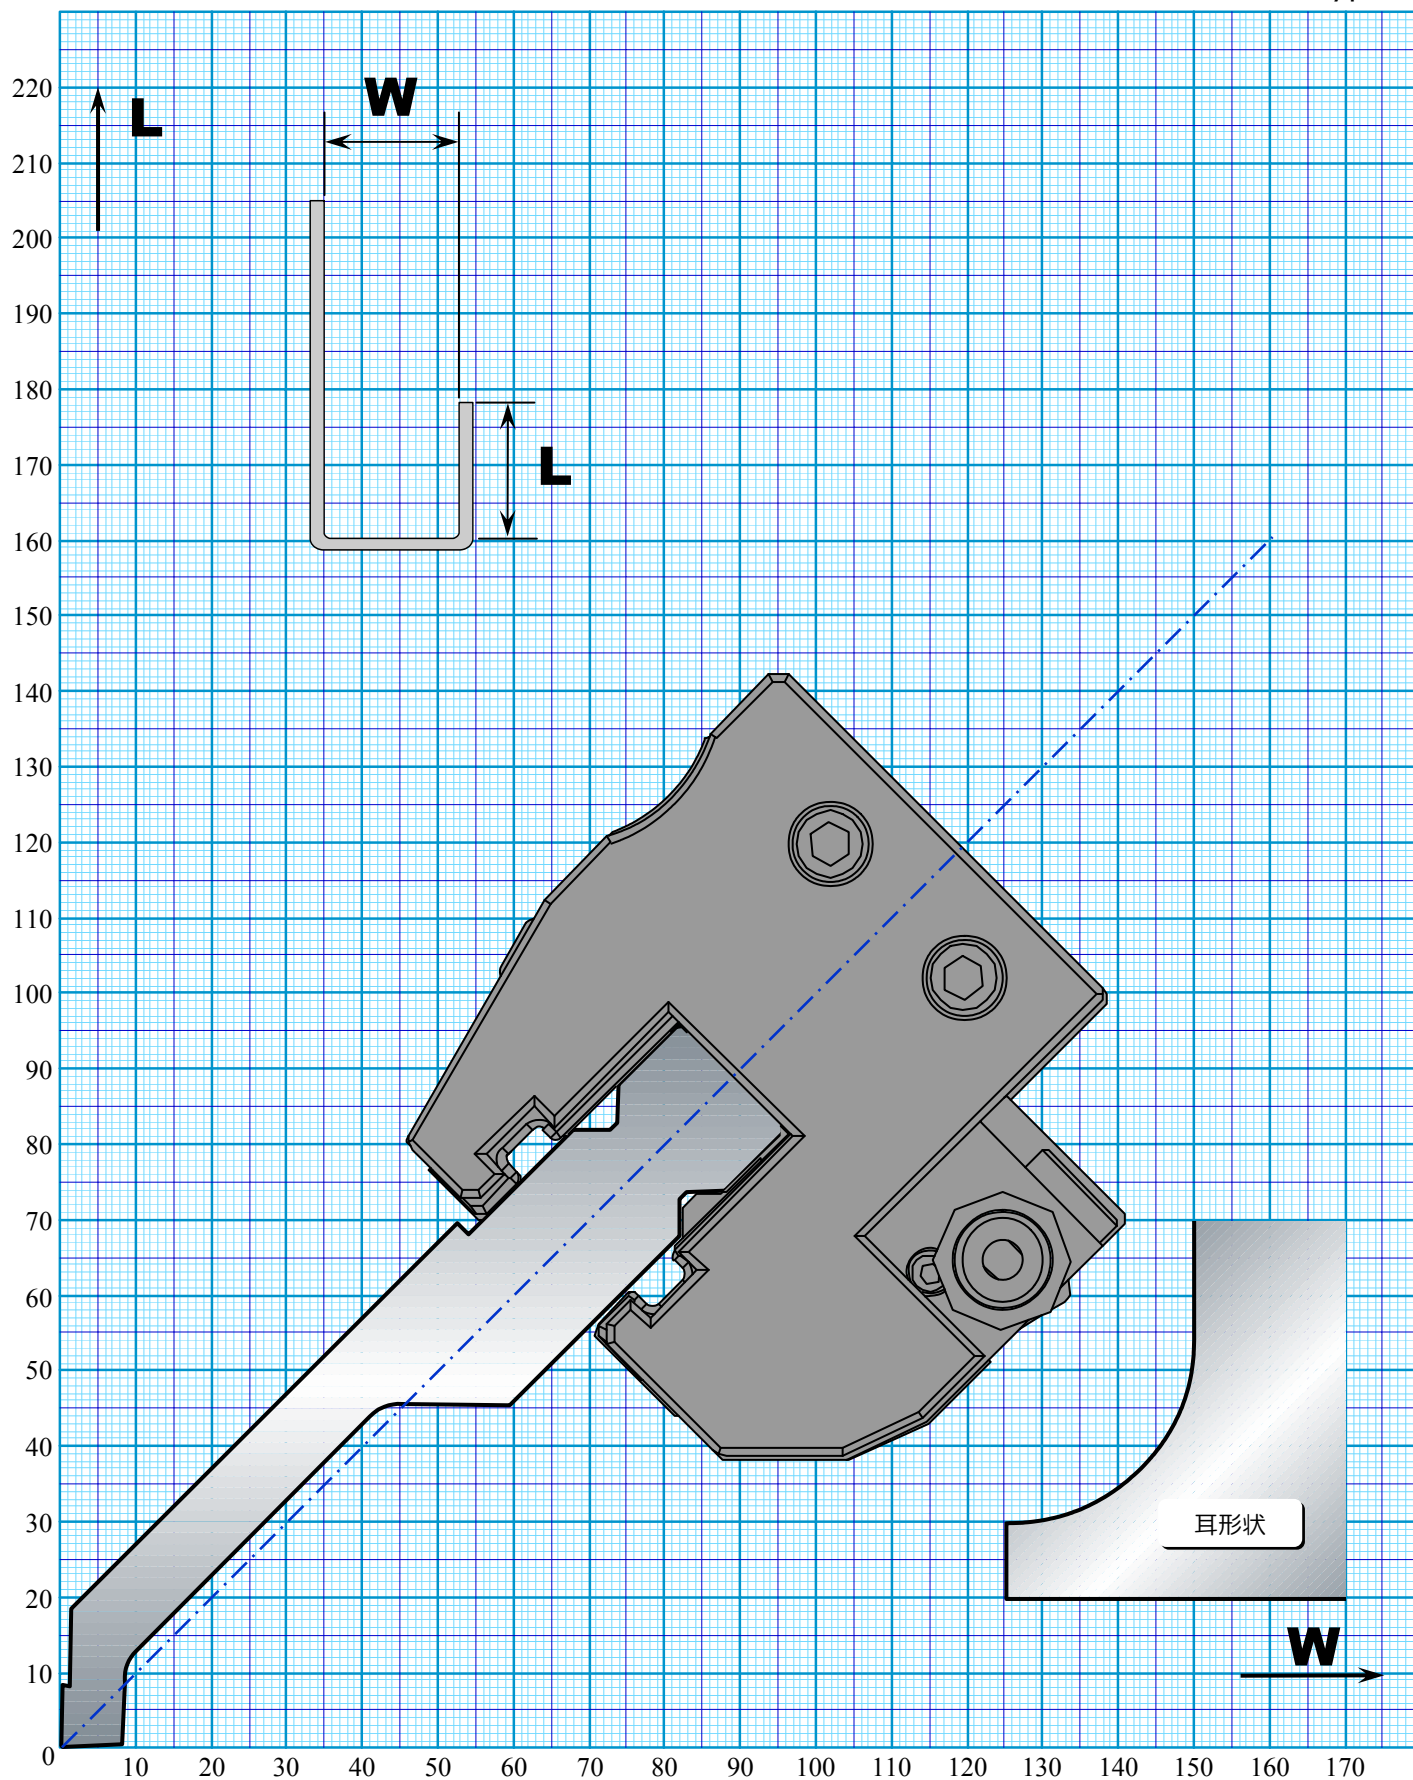

耐圧 200kN/m 耳 : 200kN/m

AMTS Type III

■ モジュラーパンチ MT-28 H=90

耐圧 300kN/m 耳 : 300kN/m

AMTS TypeⅢ

■ モジュールパンチ MT-28 H=120

耐圧 300kN/m 耳 : 300kN/m

AMTS TypeⅢ