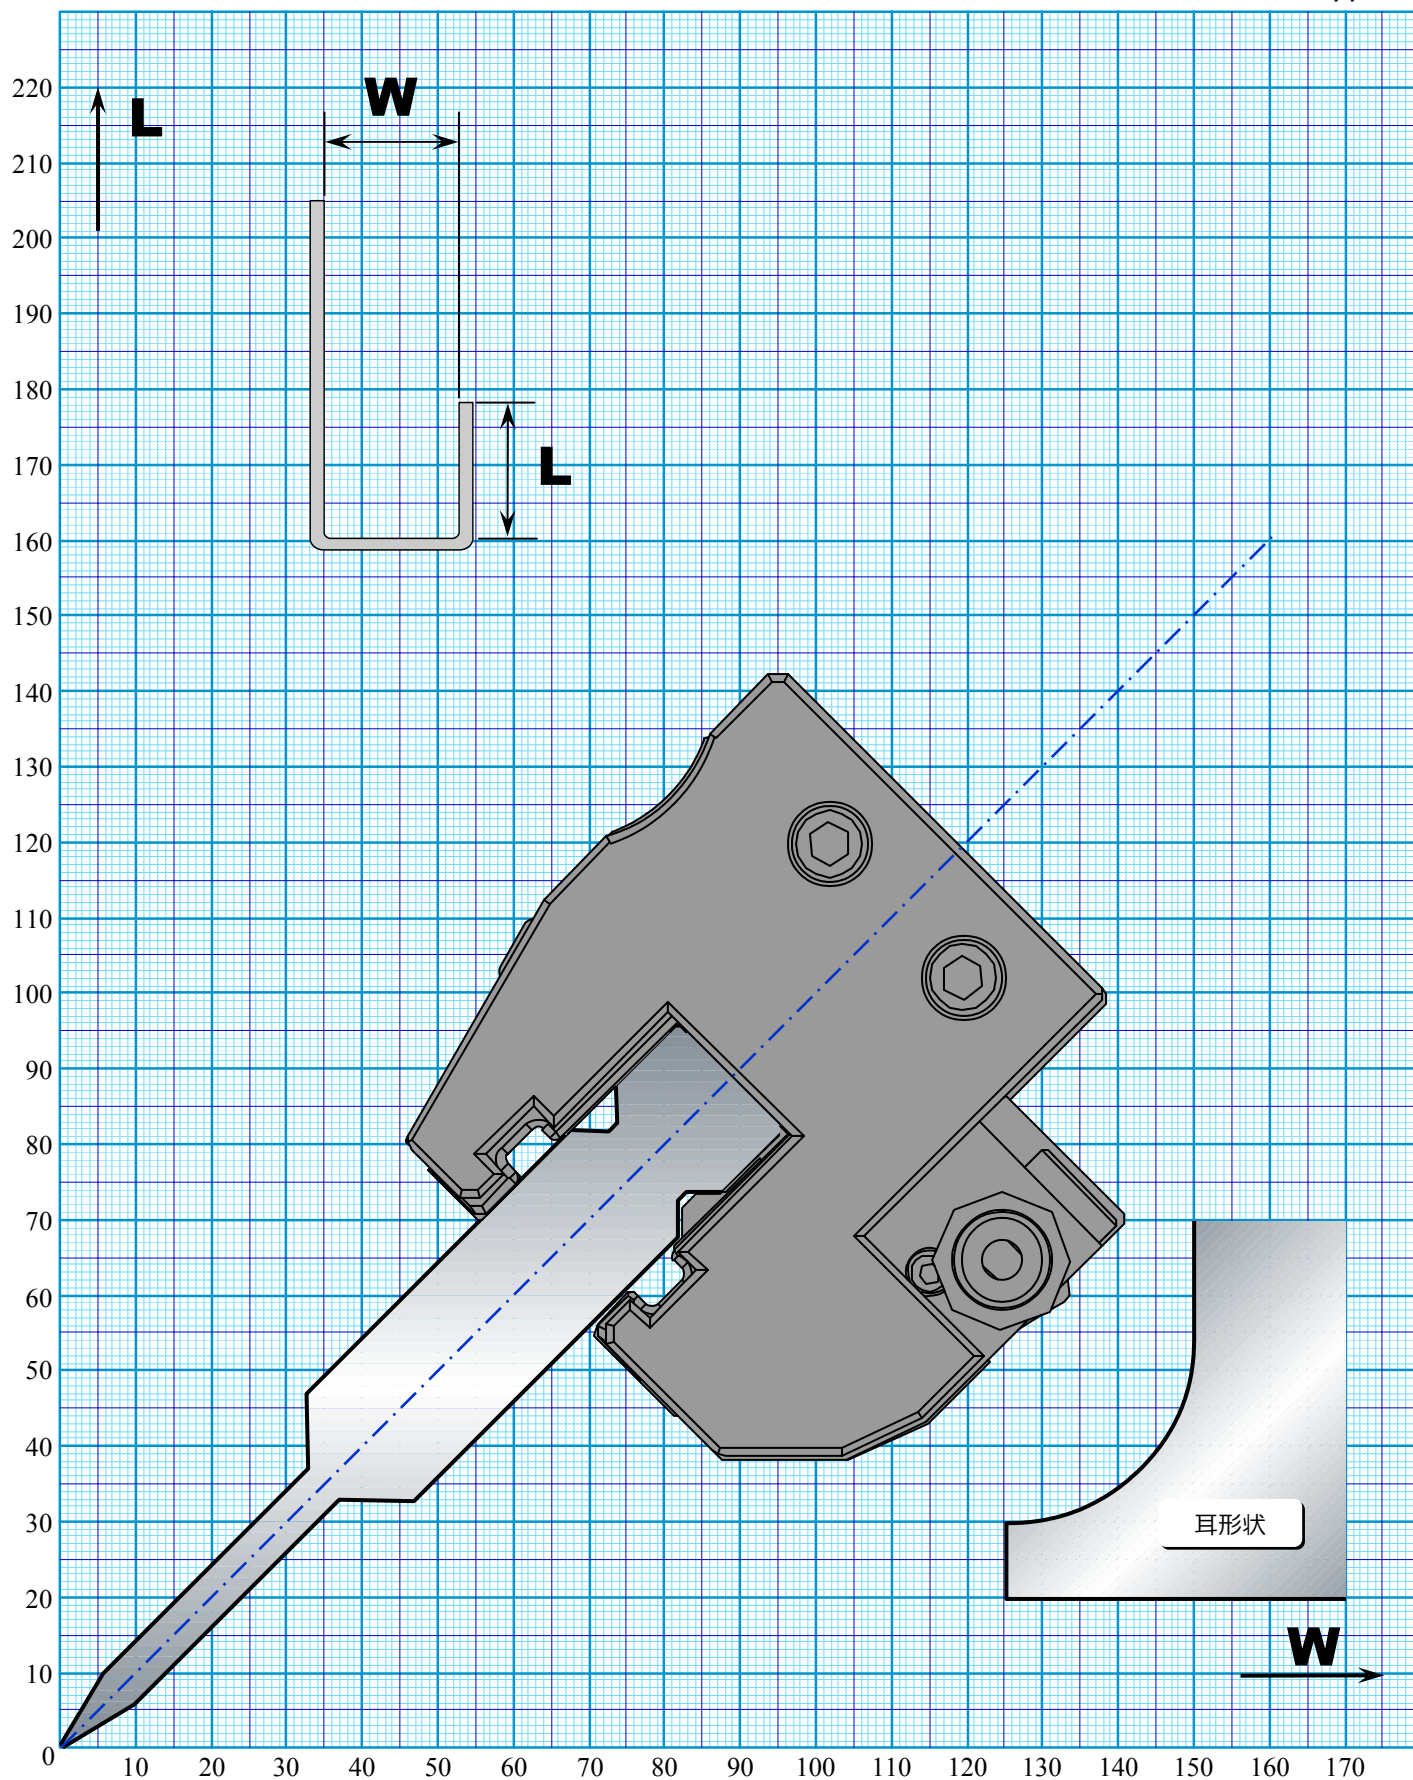

AMTS TypeⅢ

■ モジュールパンチ MT-30 H=170

耐圧 500kN/m 耳：190kN/m

AMTS TypeⅢ

■ モジュラーパンチ MT-36 H=90

耐圧 500kN/m 耳：190kN/m

AMTS TypeⅢ

■ モジュラーパンチ MT-36 H=120