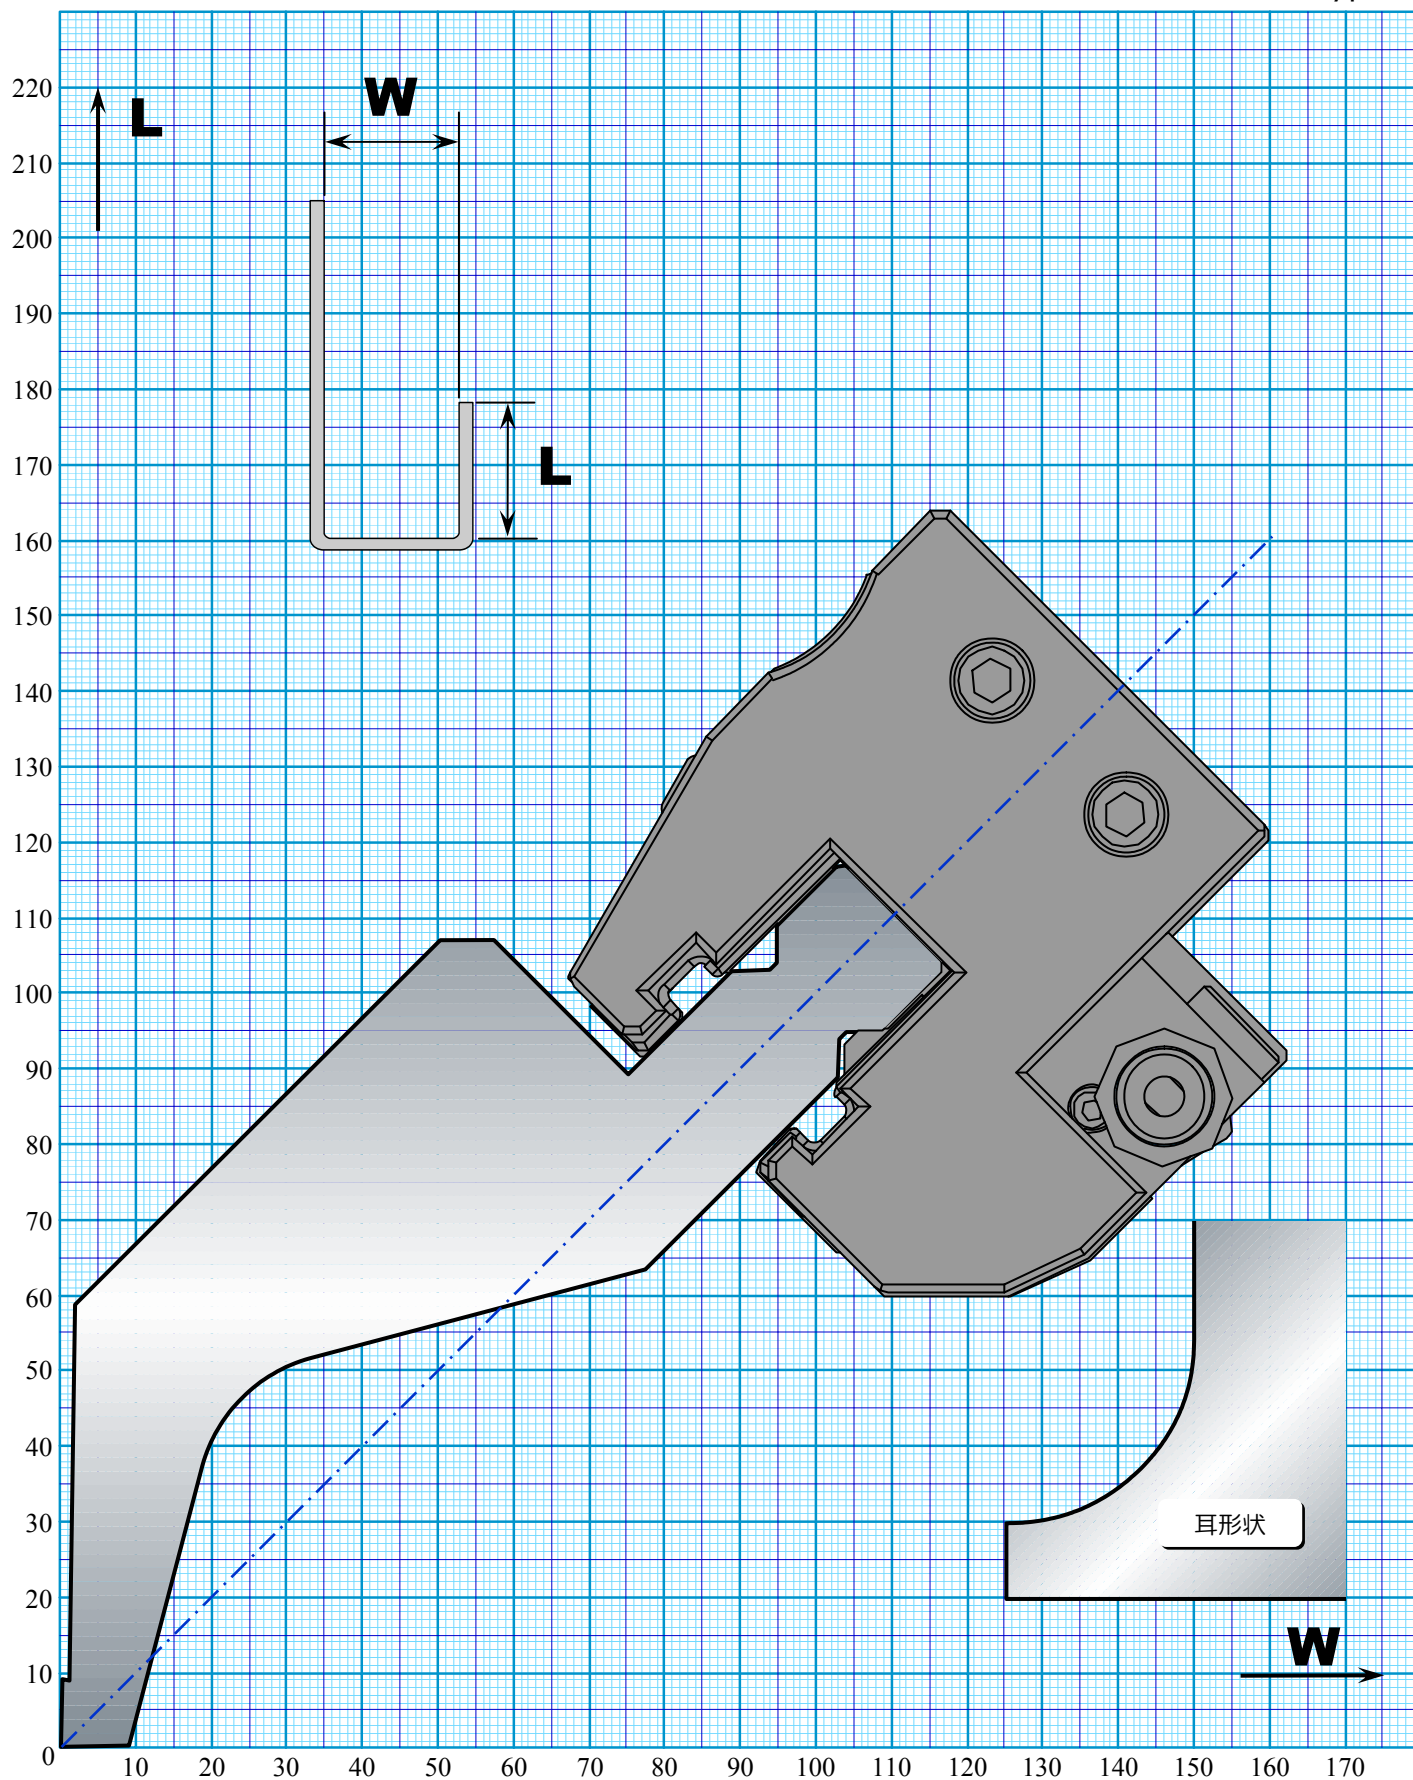

■ モジュラーパンチ MT-40 H=120

耐圧 700kN/m 耳 : 500kN/m

AMTS Type III