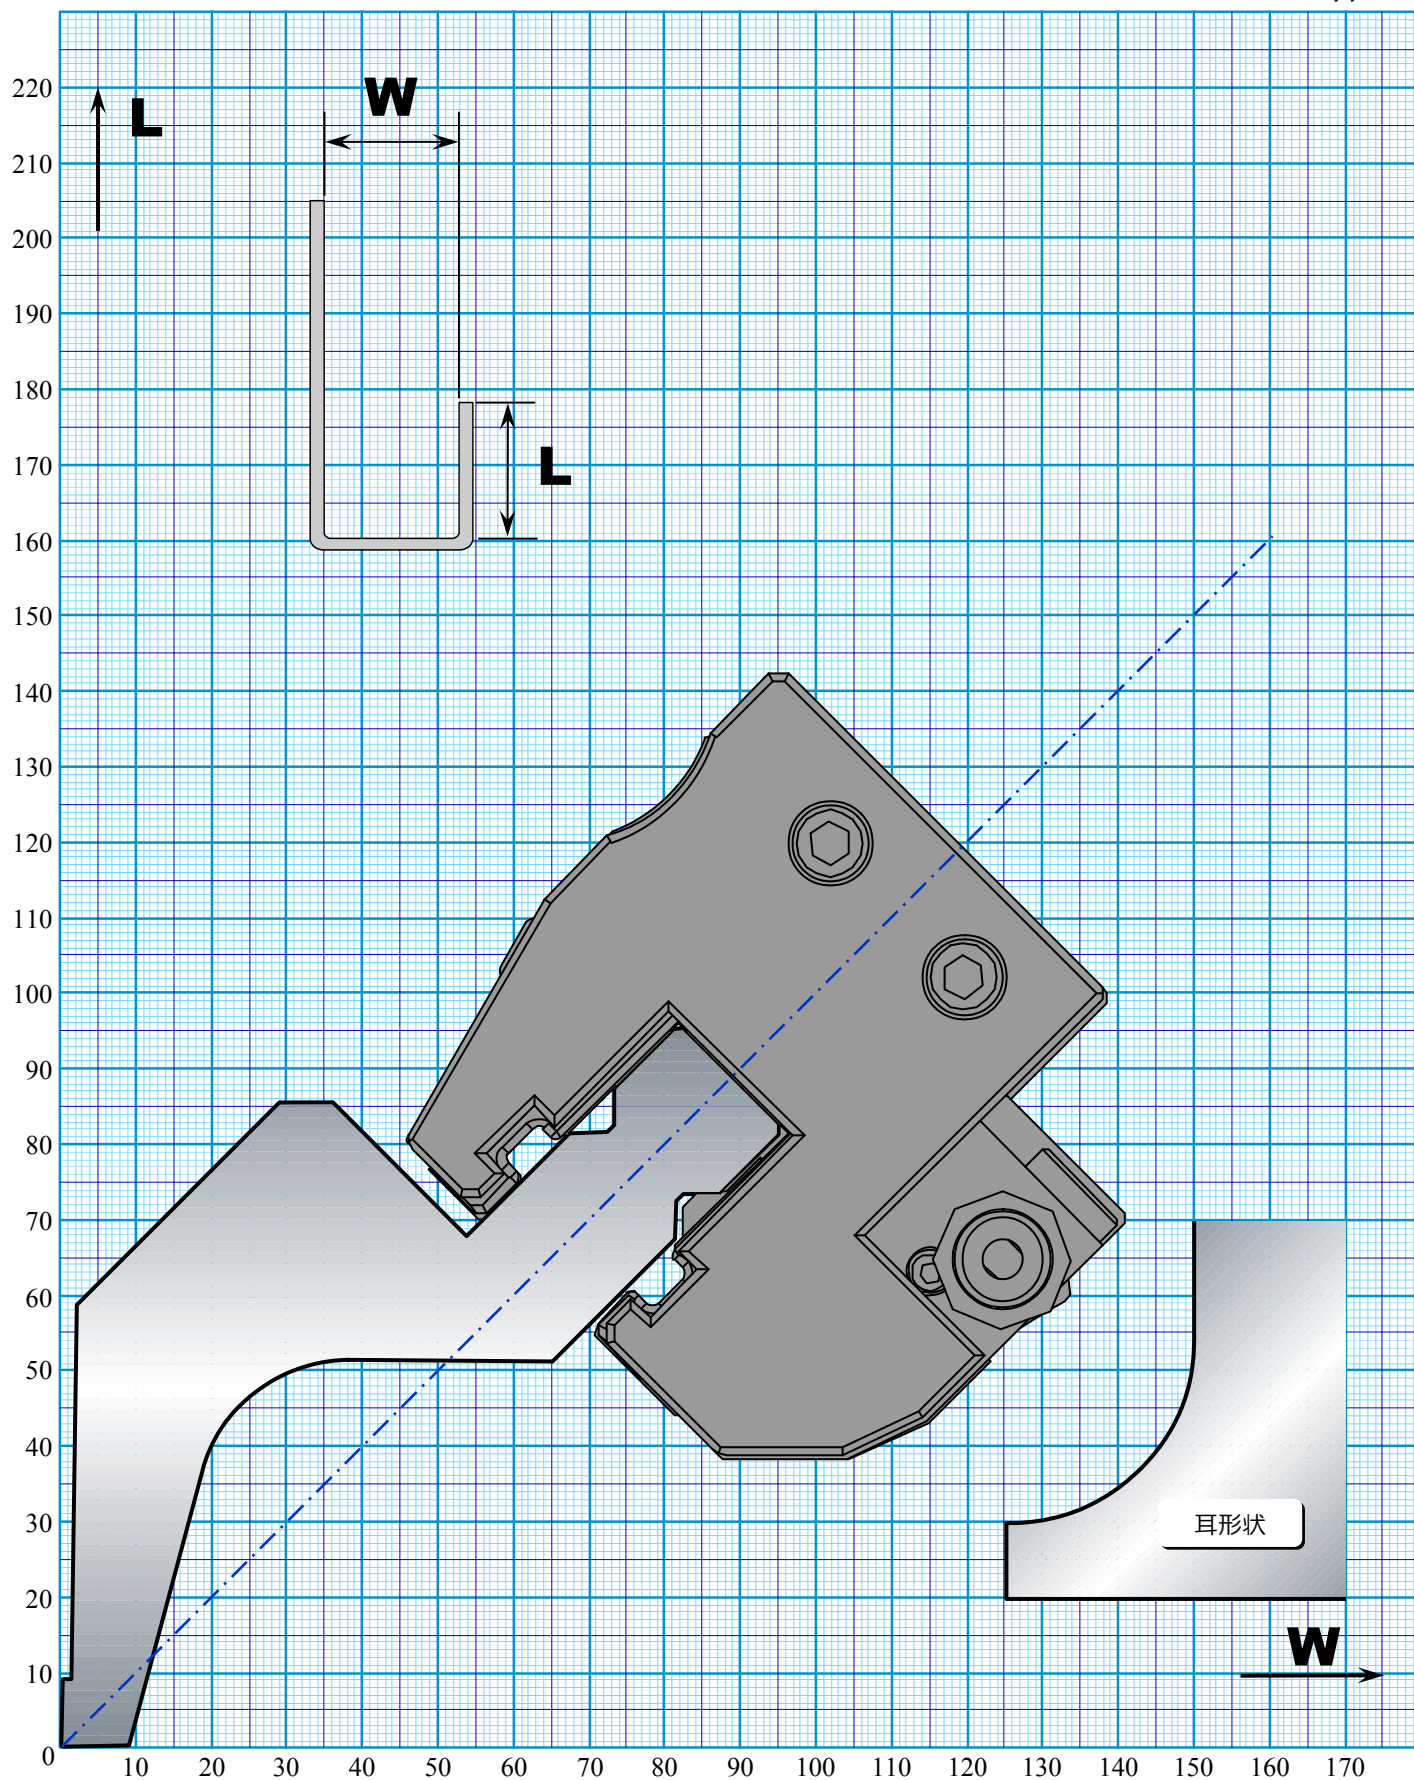

耐圧 500kN/m 耳：190kN/m

AMTS TypeⅢ

■ モジュールパンチ MT-36 H=170

耐圧 500kN/m 耳：190kN/m

AMTS TypeⅢ

■ モジュラーパンチ MT-40 H=90

耐圧 700kN/m 耳 : 500kN/m

AMTS TypeⅢ