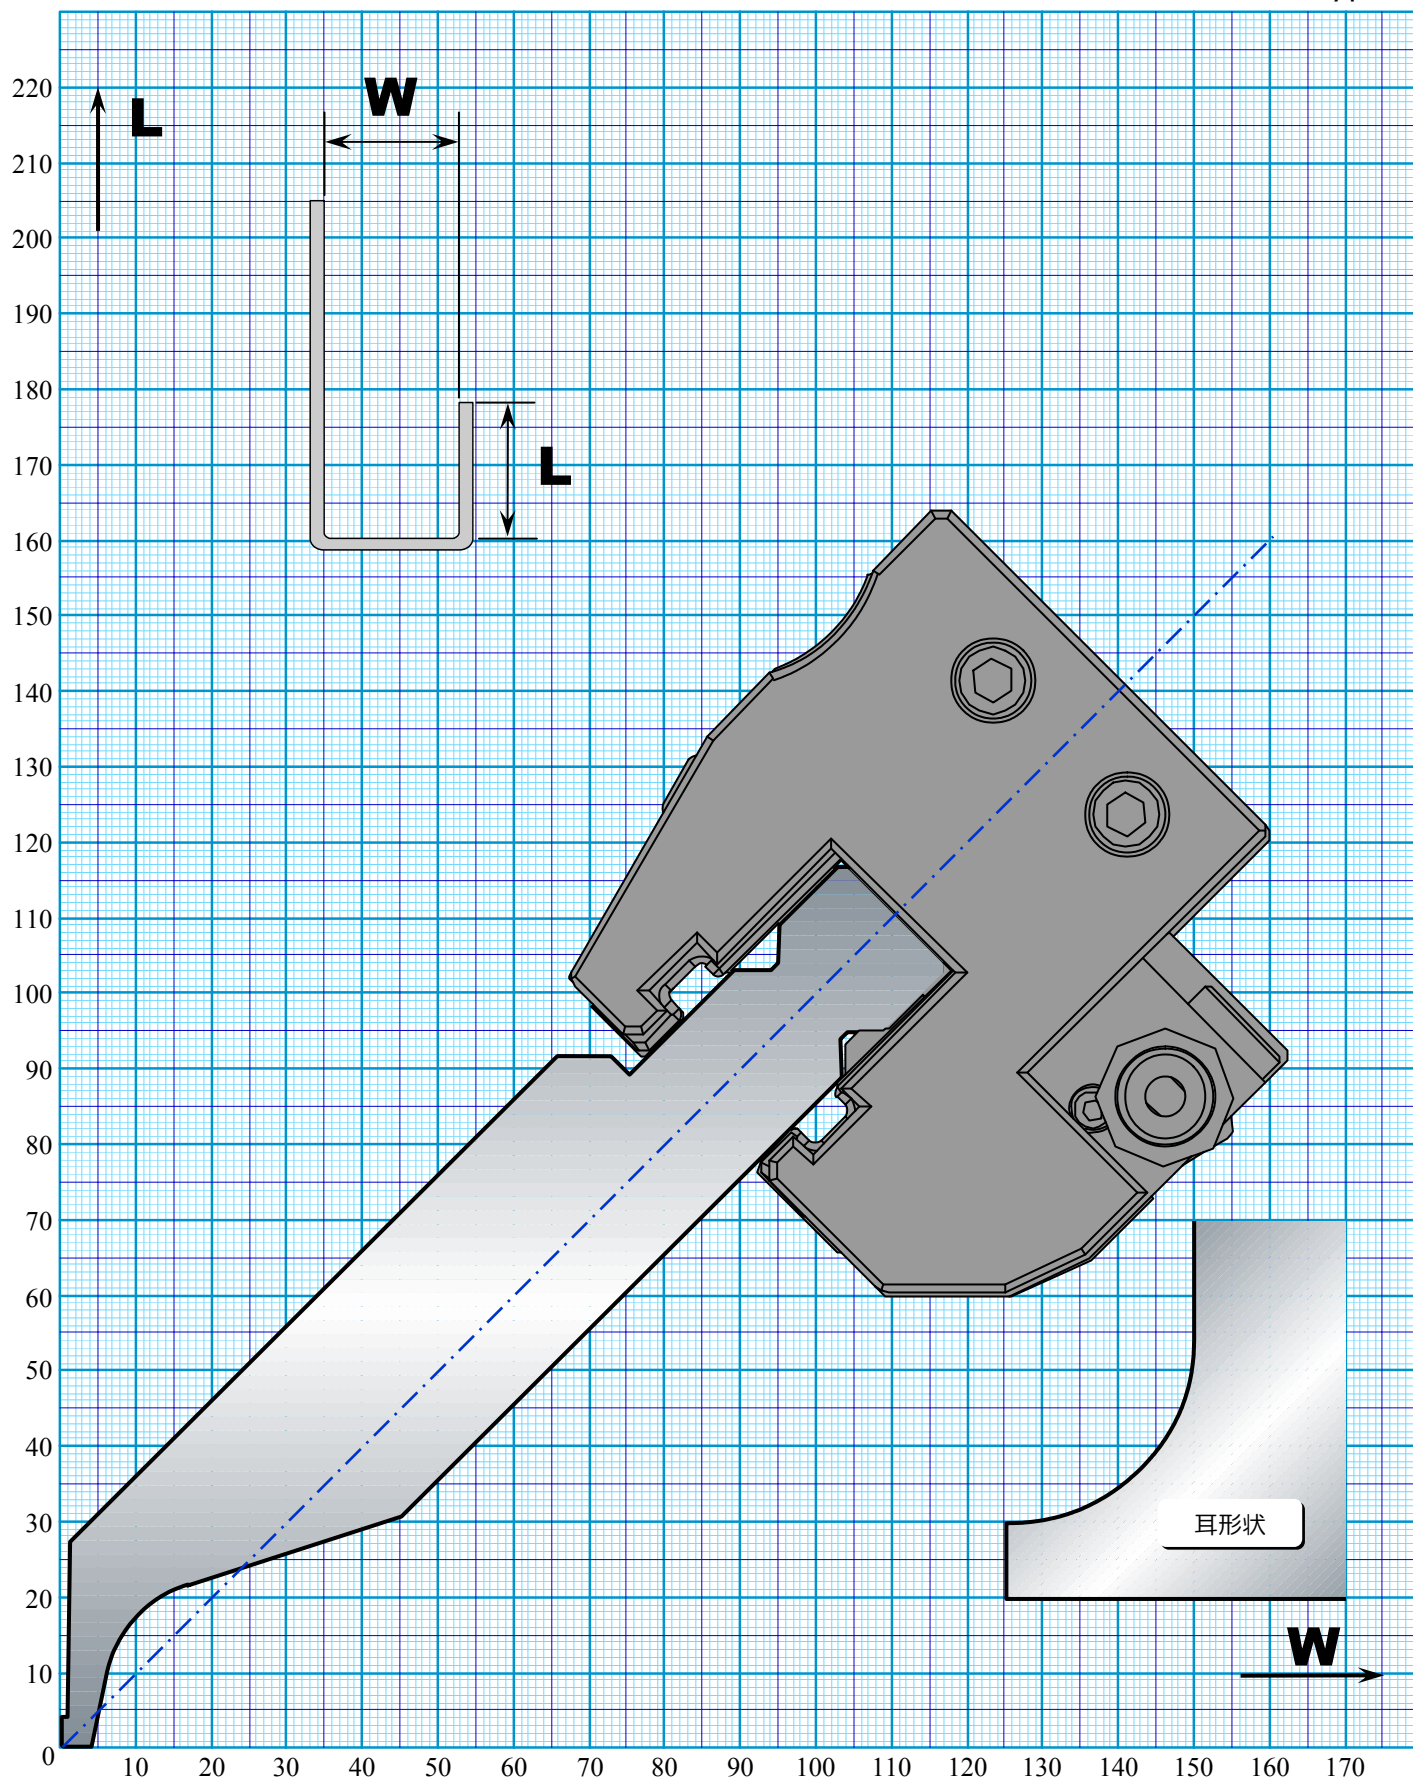

■ モジュラーパンチ MT-14 H=120

耐圧 200kN/m 耳 : 200kN/m

AMTS Type III