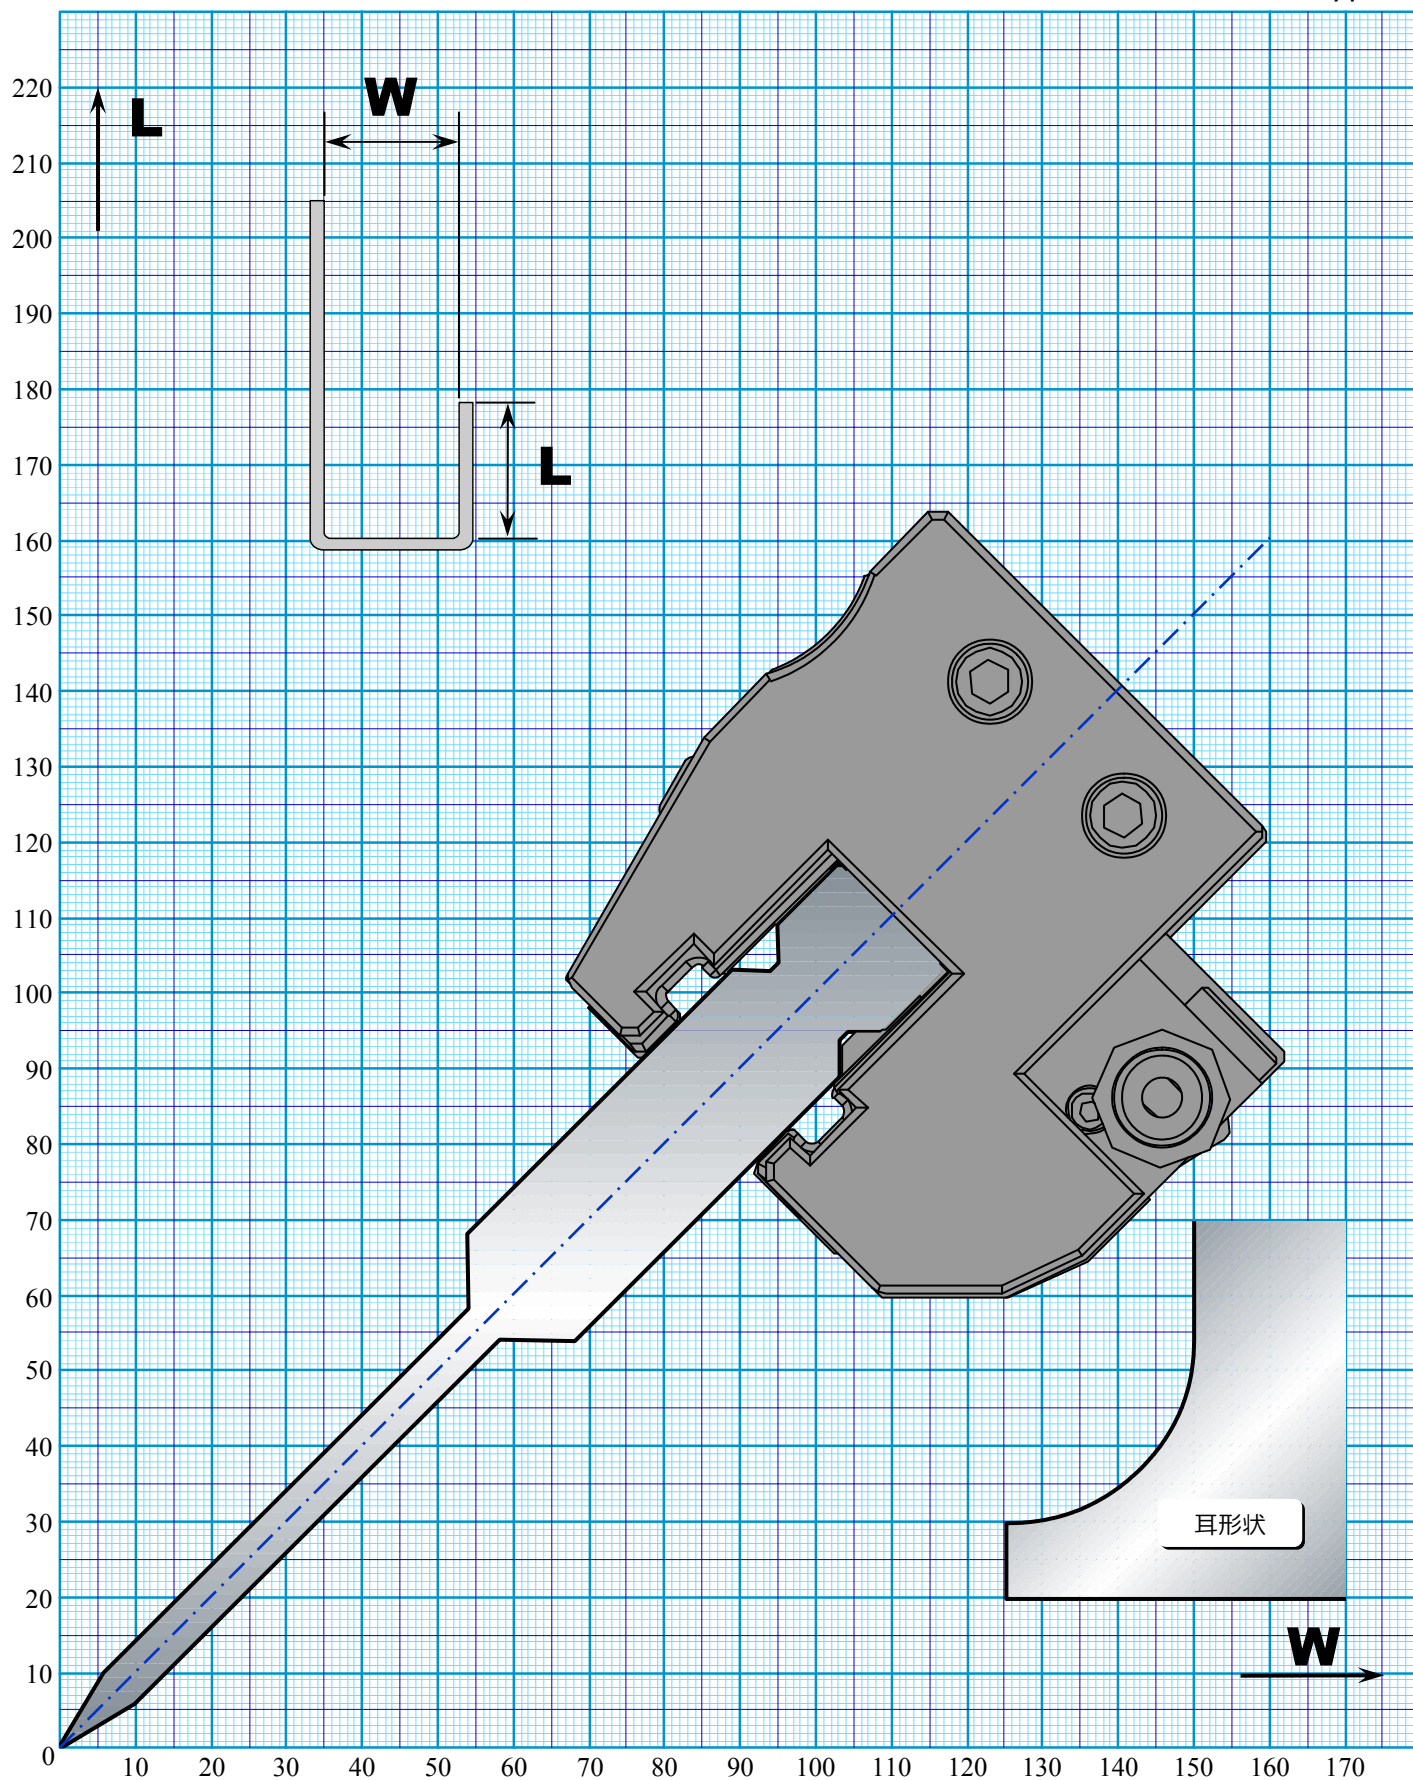

■ モジュラーパンチ MT-36 H=120

耐圧 500kN/m 耳：190kN/m

AMTS TypeⅢ