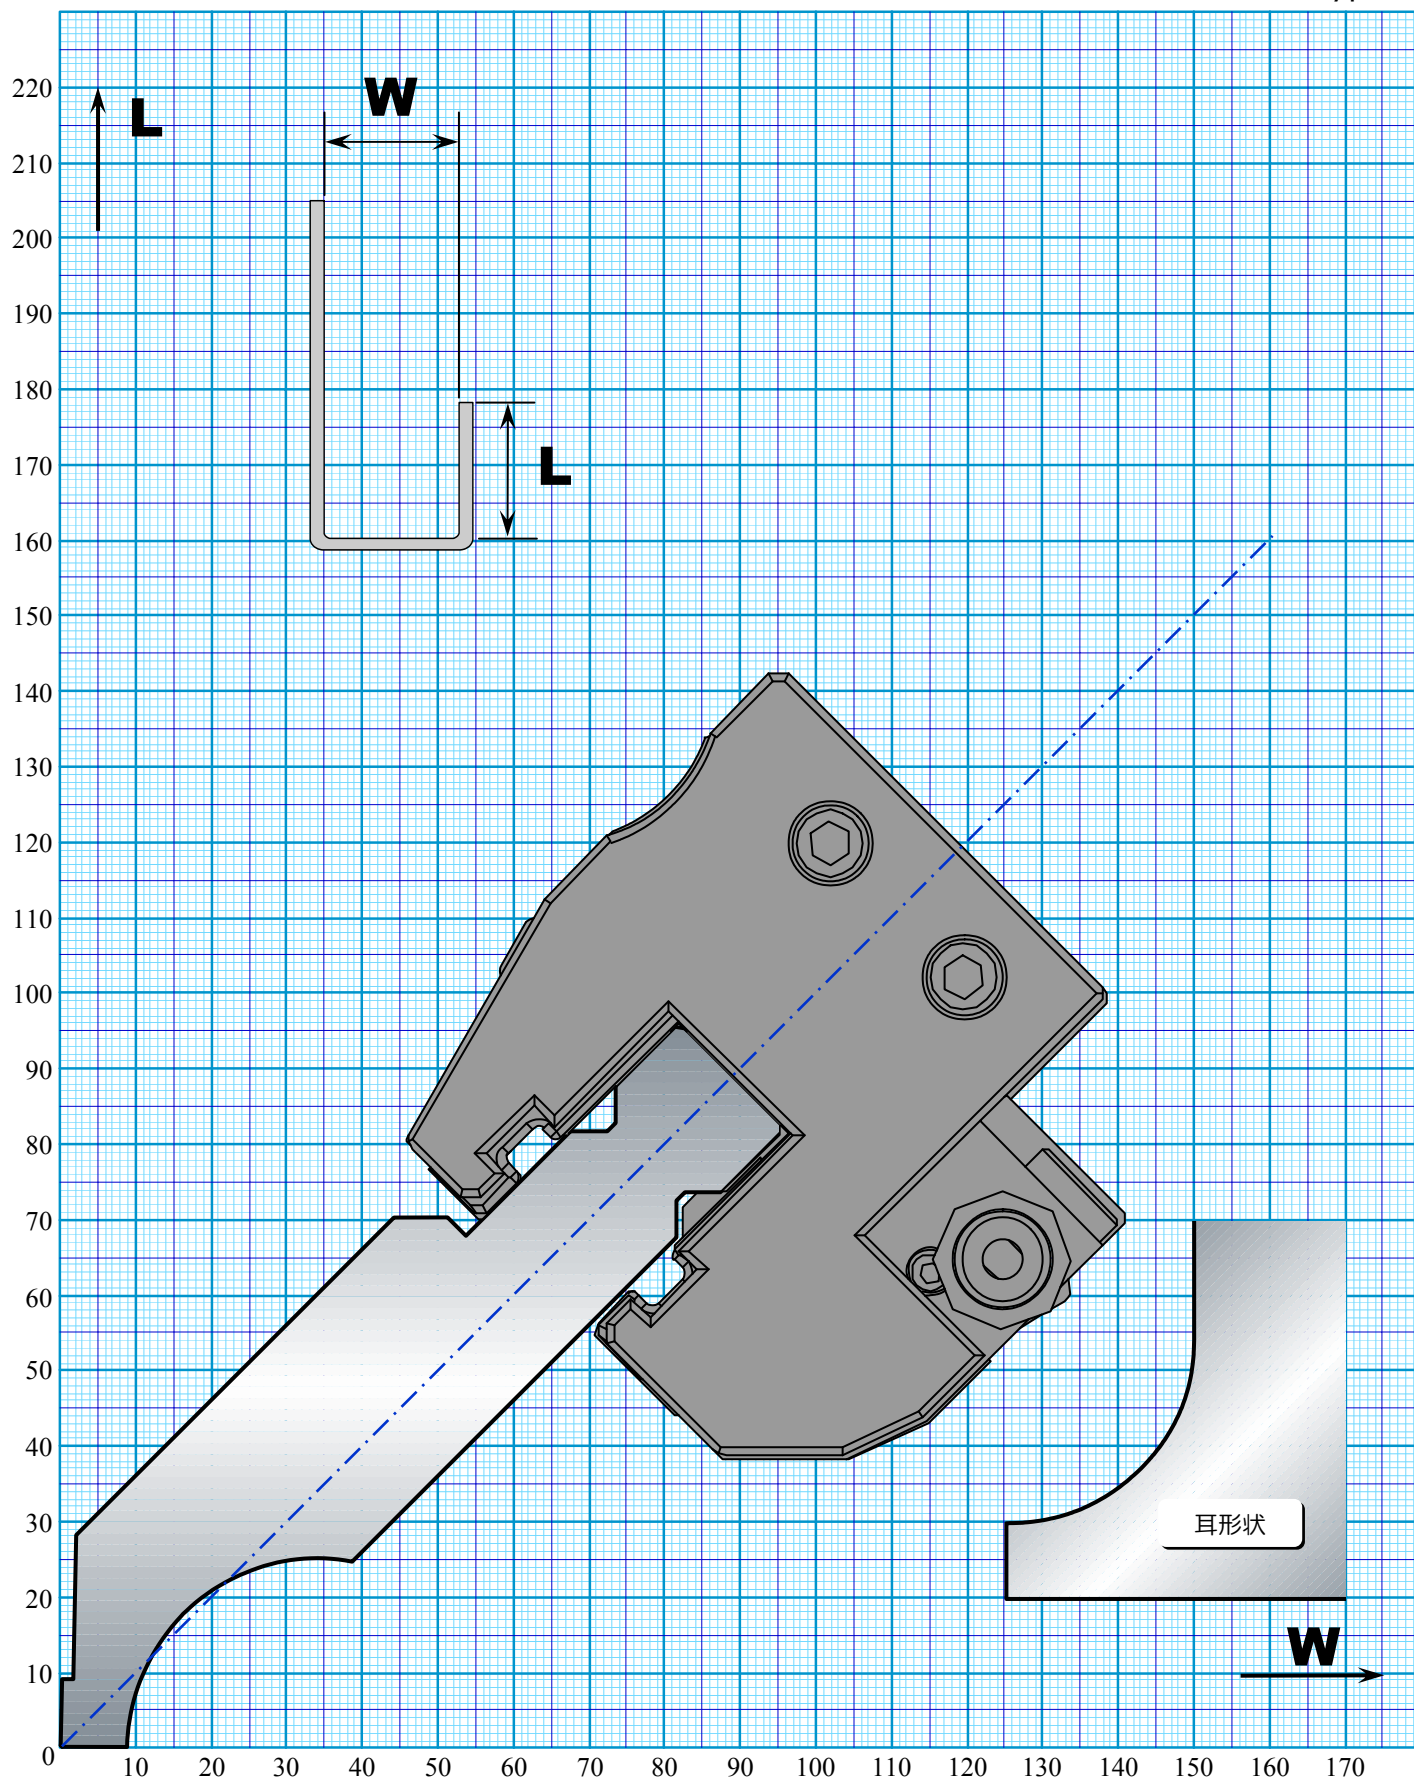

■ モジュラーパンチ MT-10 H=90

耐圧 1000kN/m 耳：450kN/m

AMTS TypeⅢ

■ モジュラーパンチ MT-10 H=120

耐圧 1000kN/m 耳：450kN/m

AMTS TypeⅢ

■ モジュラーパンチ MT-12 H=90

耐圧 800kN/m 耳 : 450kN/m