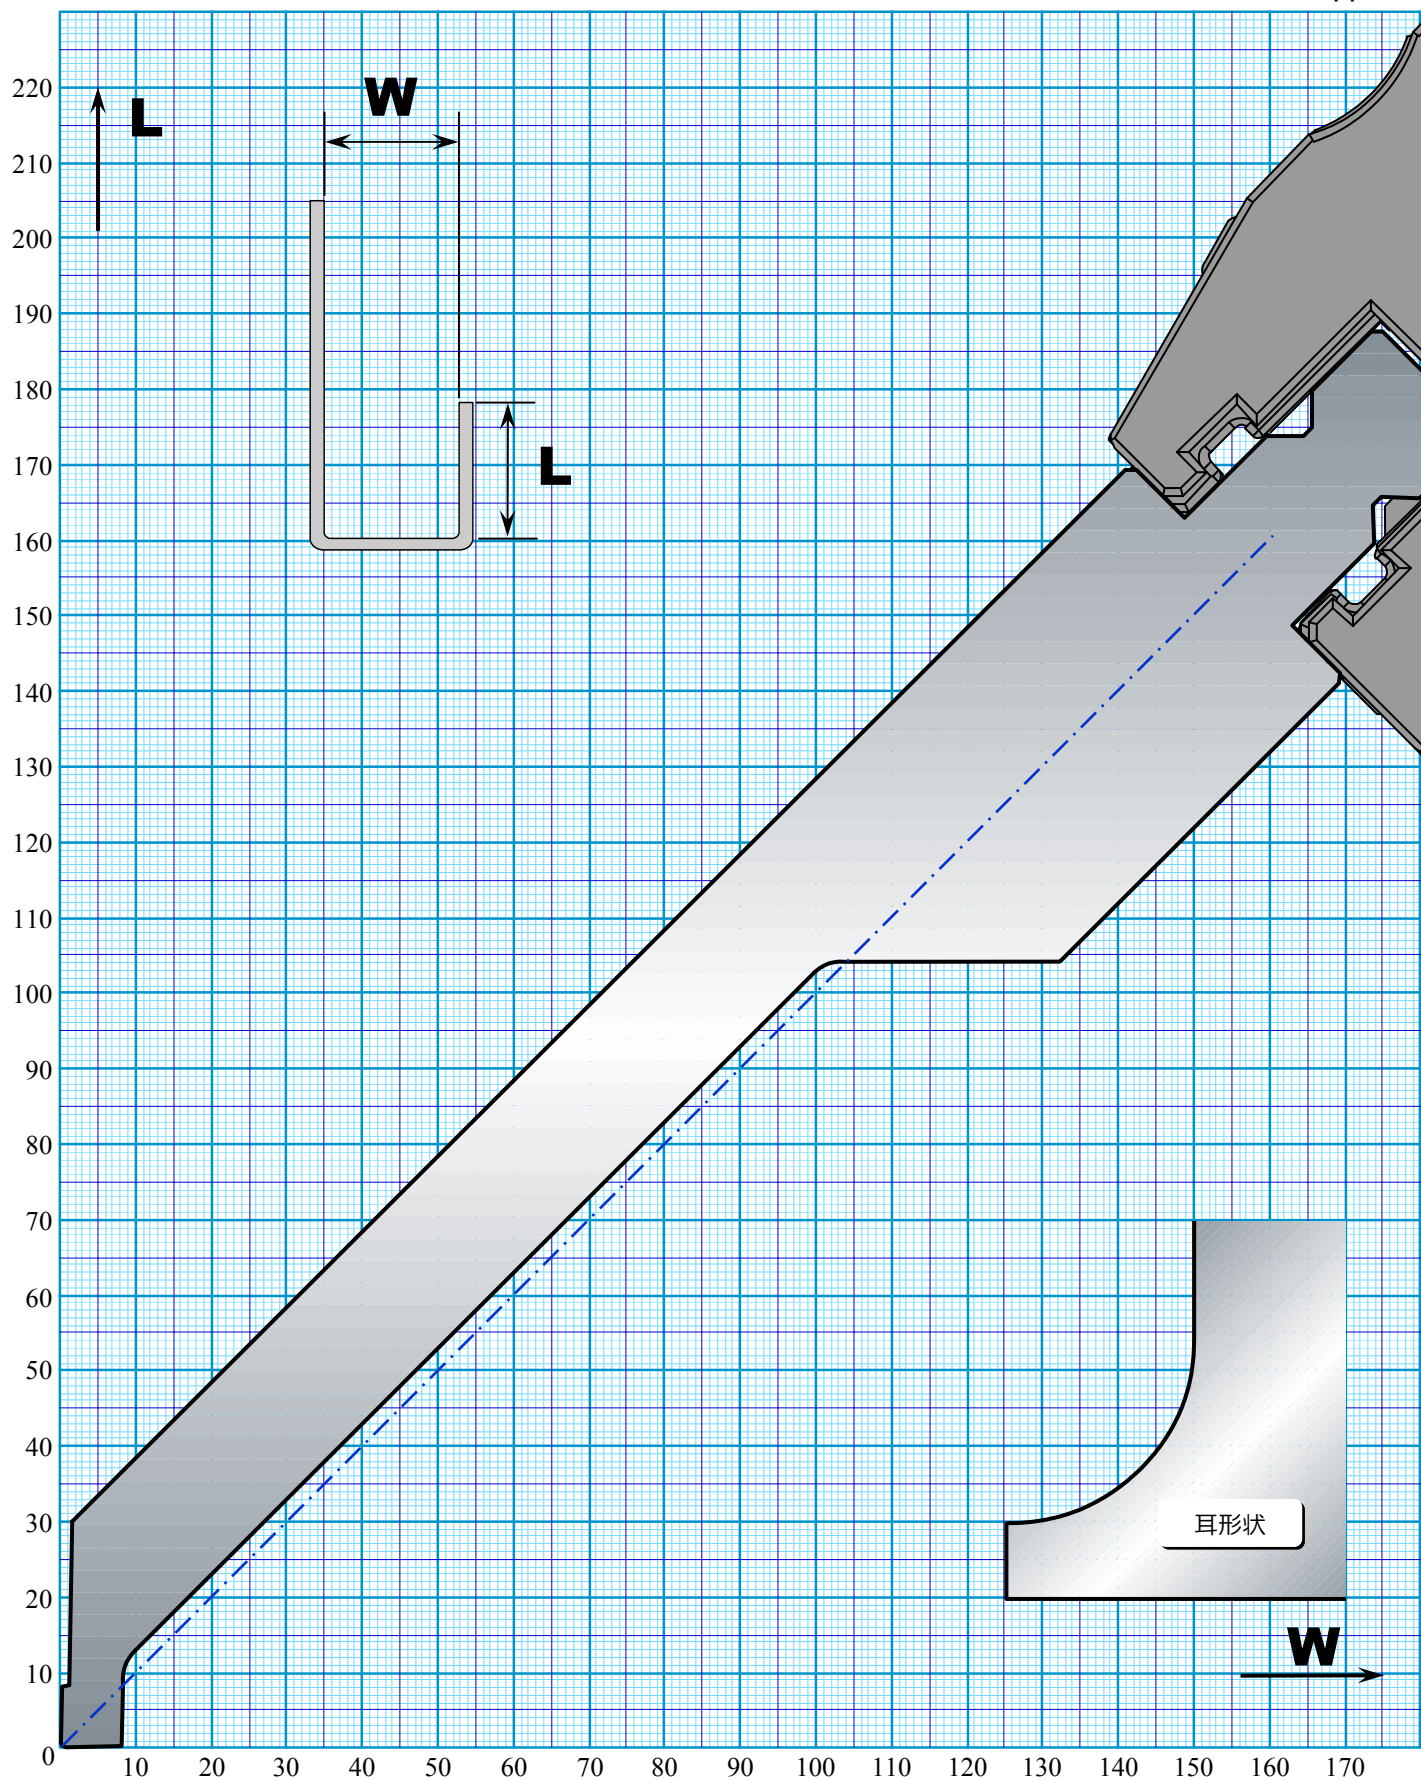

AMTS Type III

■ モジュラーパンチ MT-47 H=120

耐圧 500kN/m 耳 : 500kN/m

AMTS Type III

■ モジュラーパンチ 特サッシパンチ H=220

耐圧 500kN/m 耳 : 300kN/m

AMTS TypeⅢ

■ モジュラーパンチ 特直剣パンチ H=220