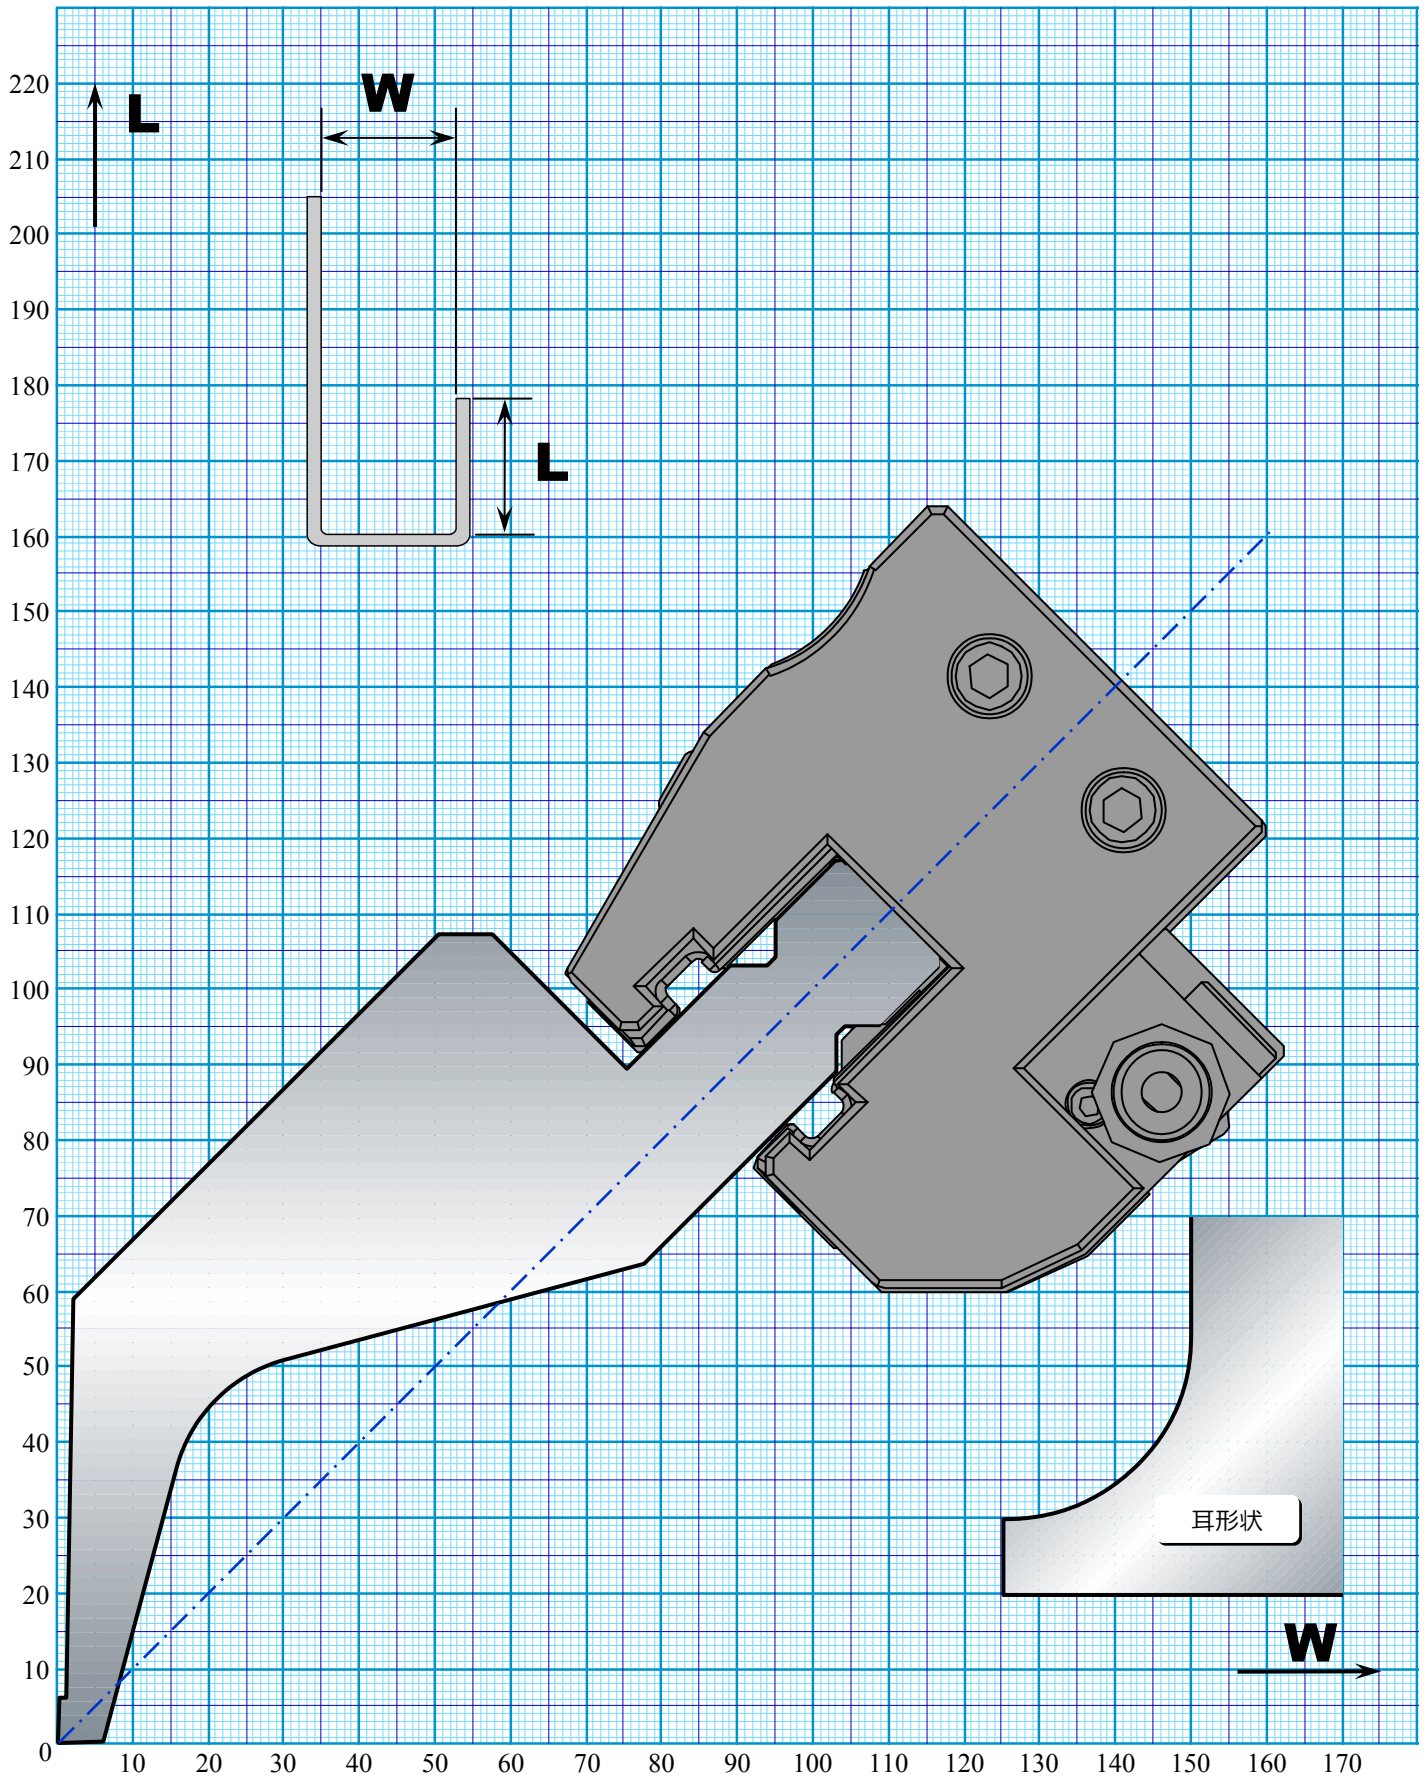

■ モジュールパンチ MT-46 H=120

耐圧 500kN/m 耳 : 350kN/m

AMTS Type III