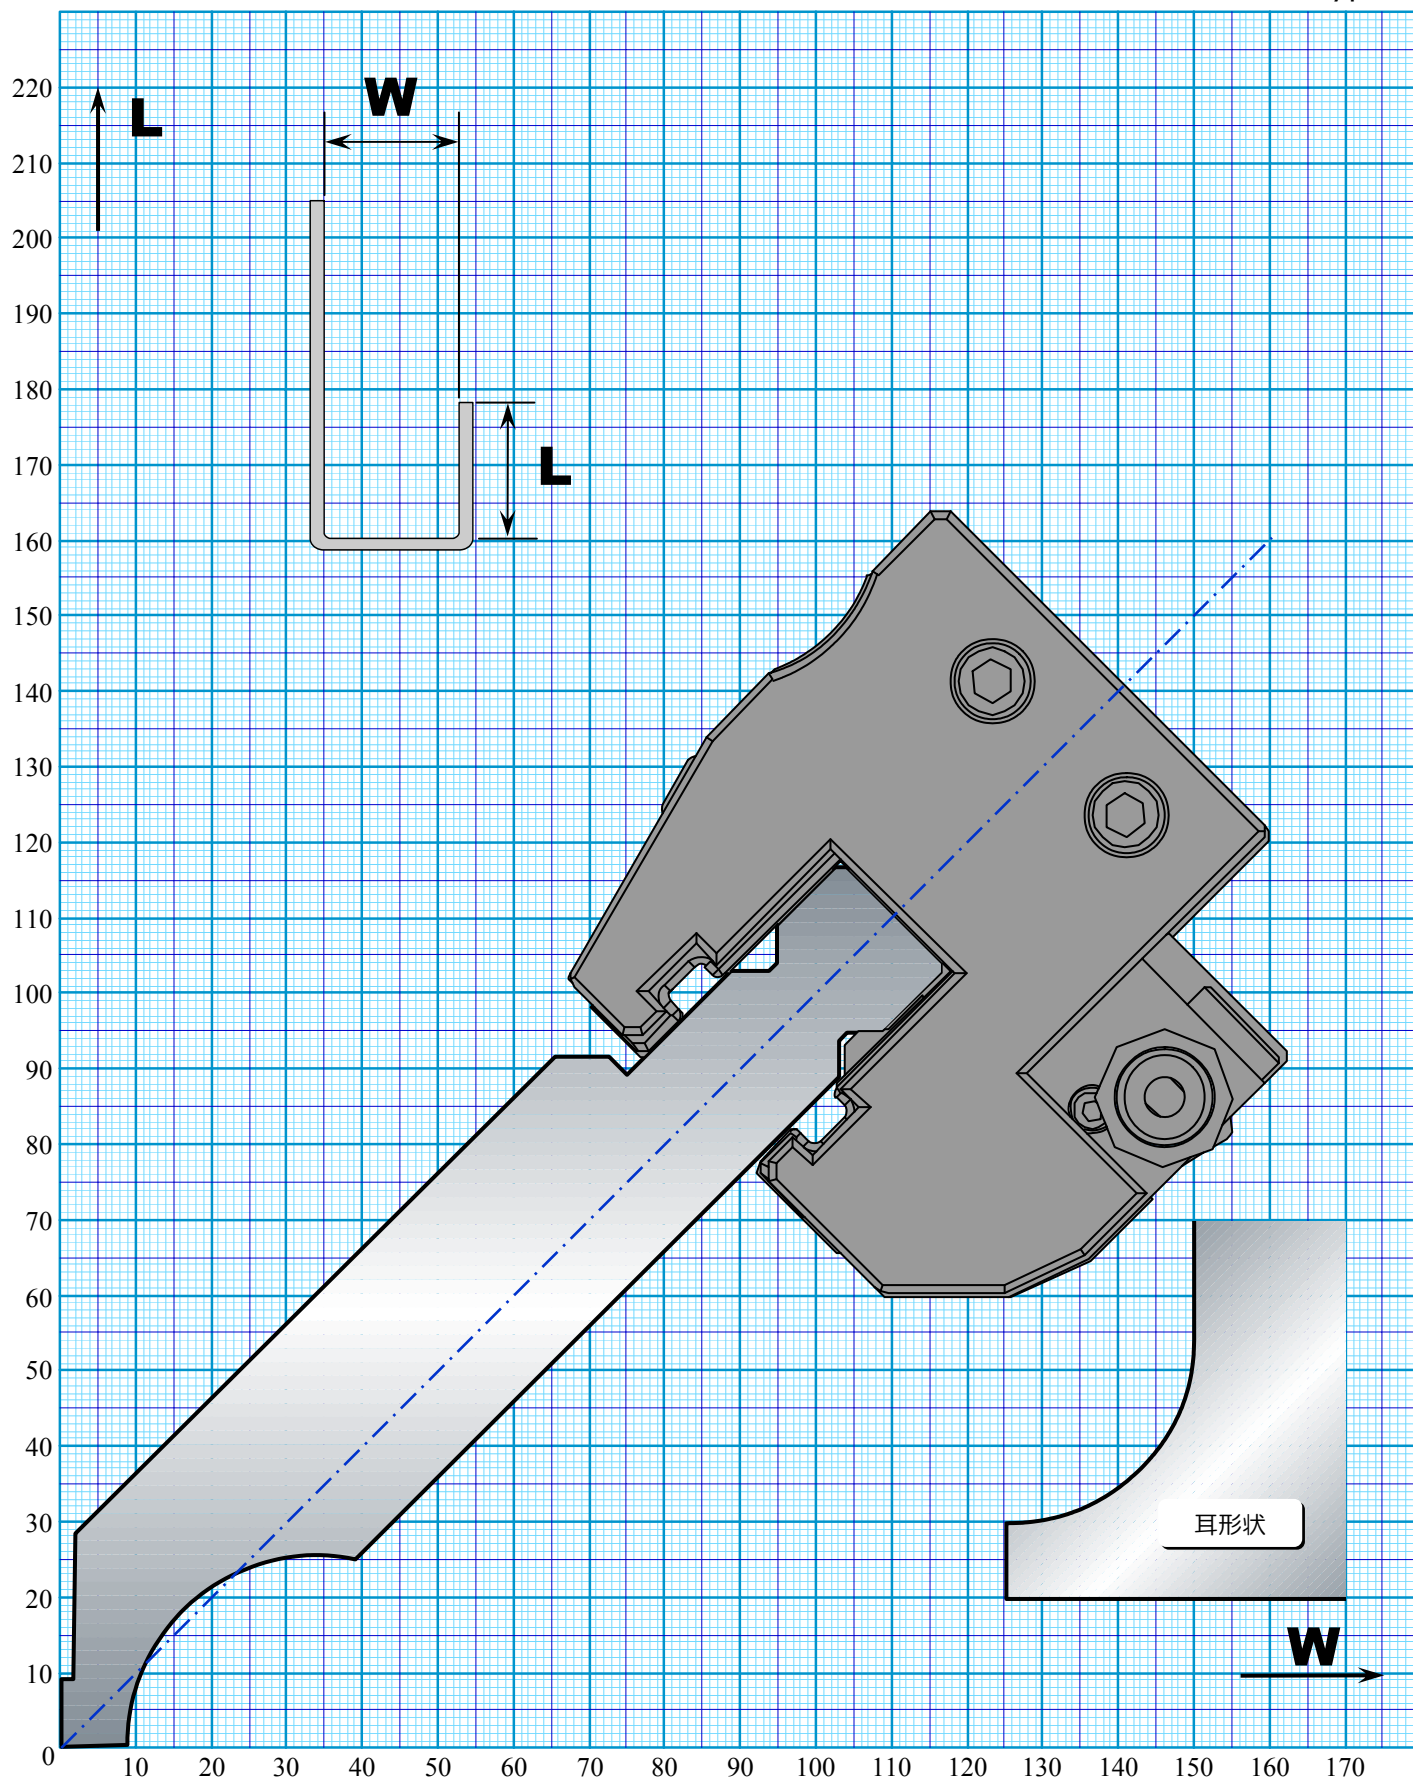

■ モジュラーパンチ MT-10 H=90

耐圧 1000kN/m 耳：450kN/m

AMTS TypeⅢ

■ モジュラーパンチ MT-10 H=120

耐圧 1000kN/m 耳：450kN/m

AMTS TypeⅢ

■ モジュラーパンチ MT-12 H=90

耐圧 800kN/m 耳 : 450kN/m