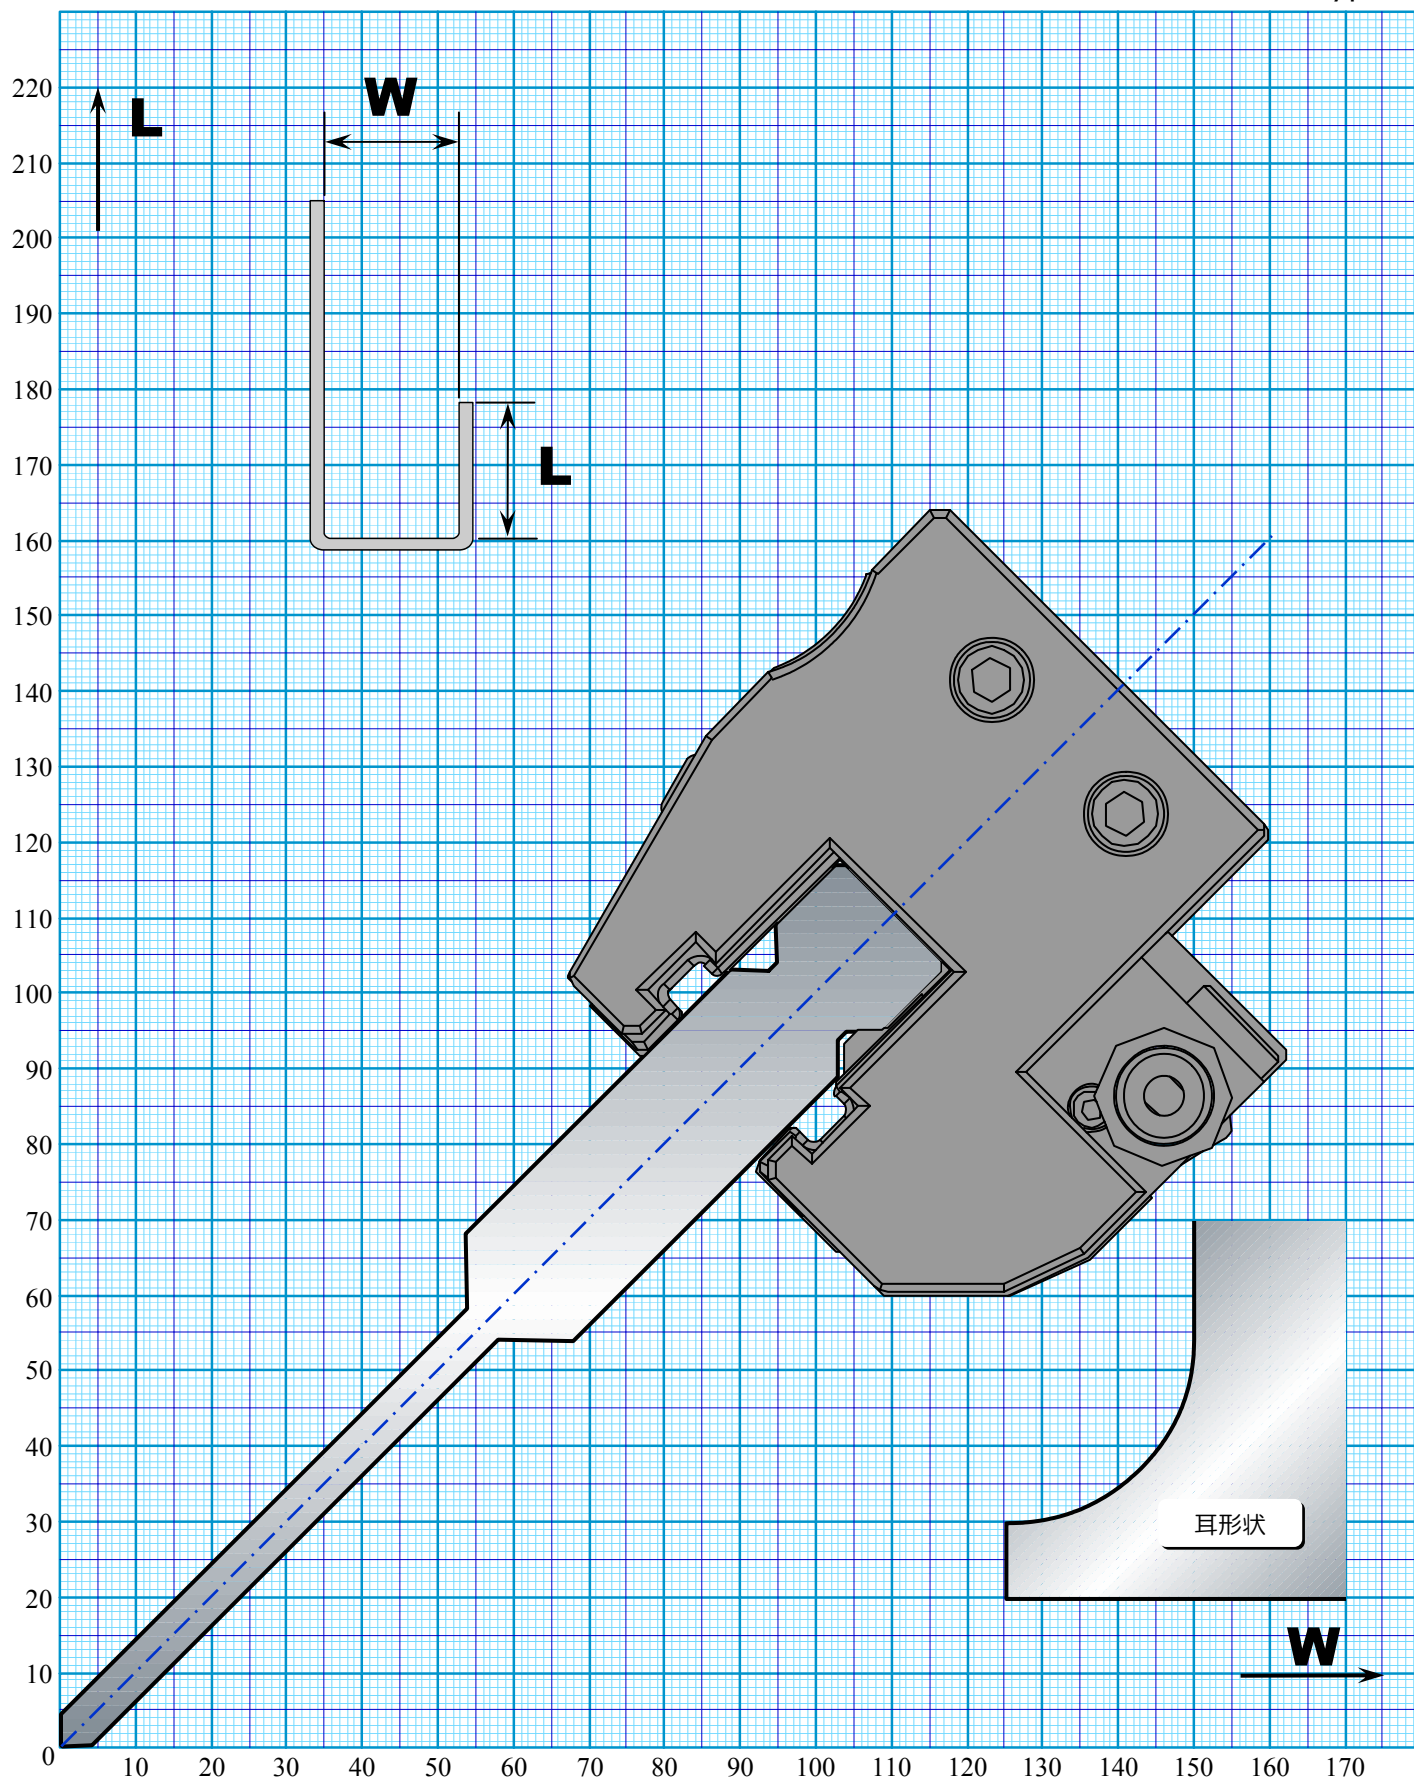

■ モジュラーパンチ MT-30 H=120

耐圧 500kN/m 耳：190kN/m

AMTS TypeⅢ