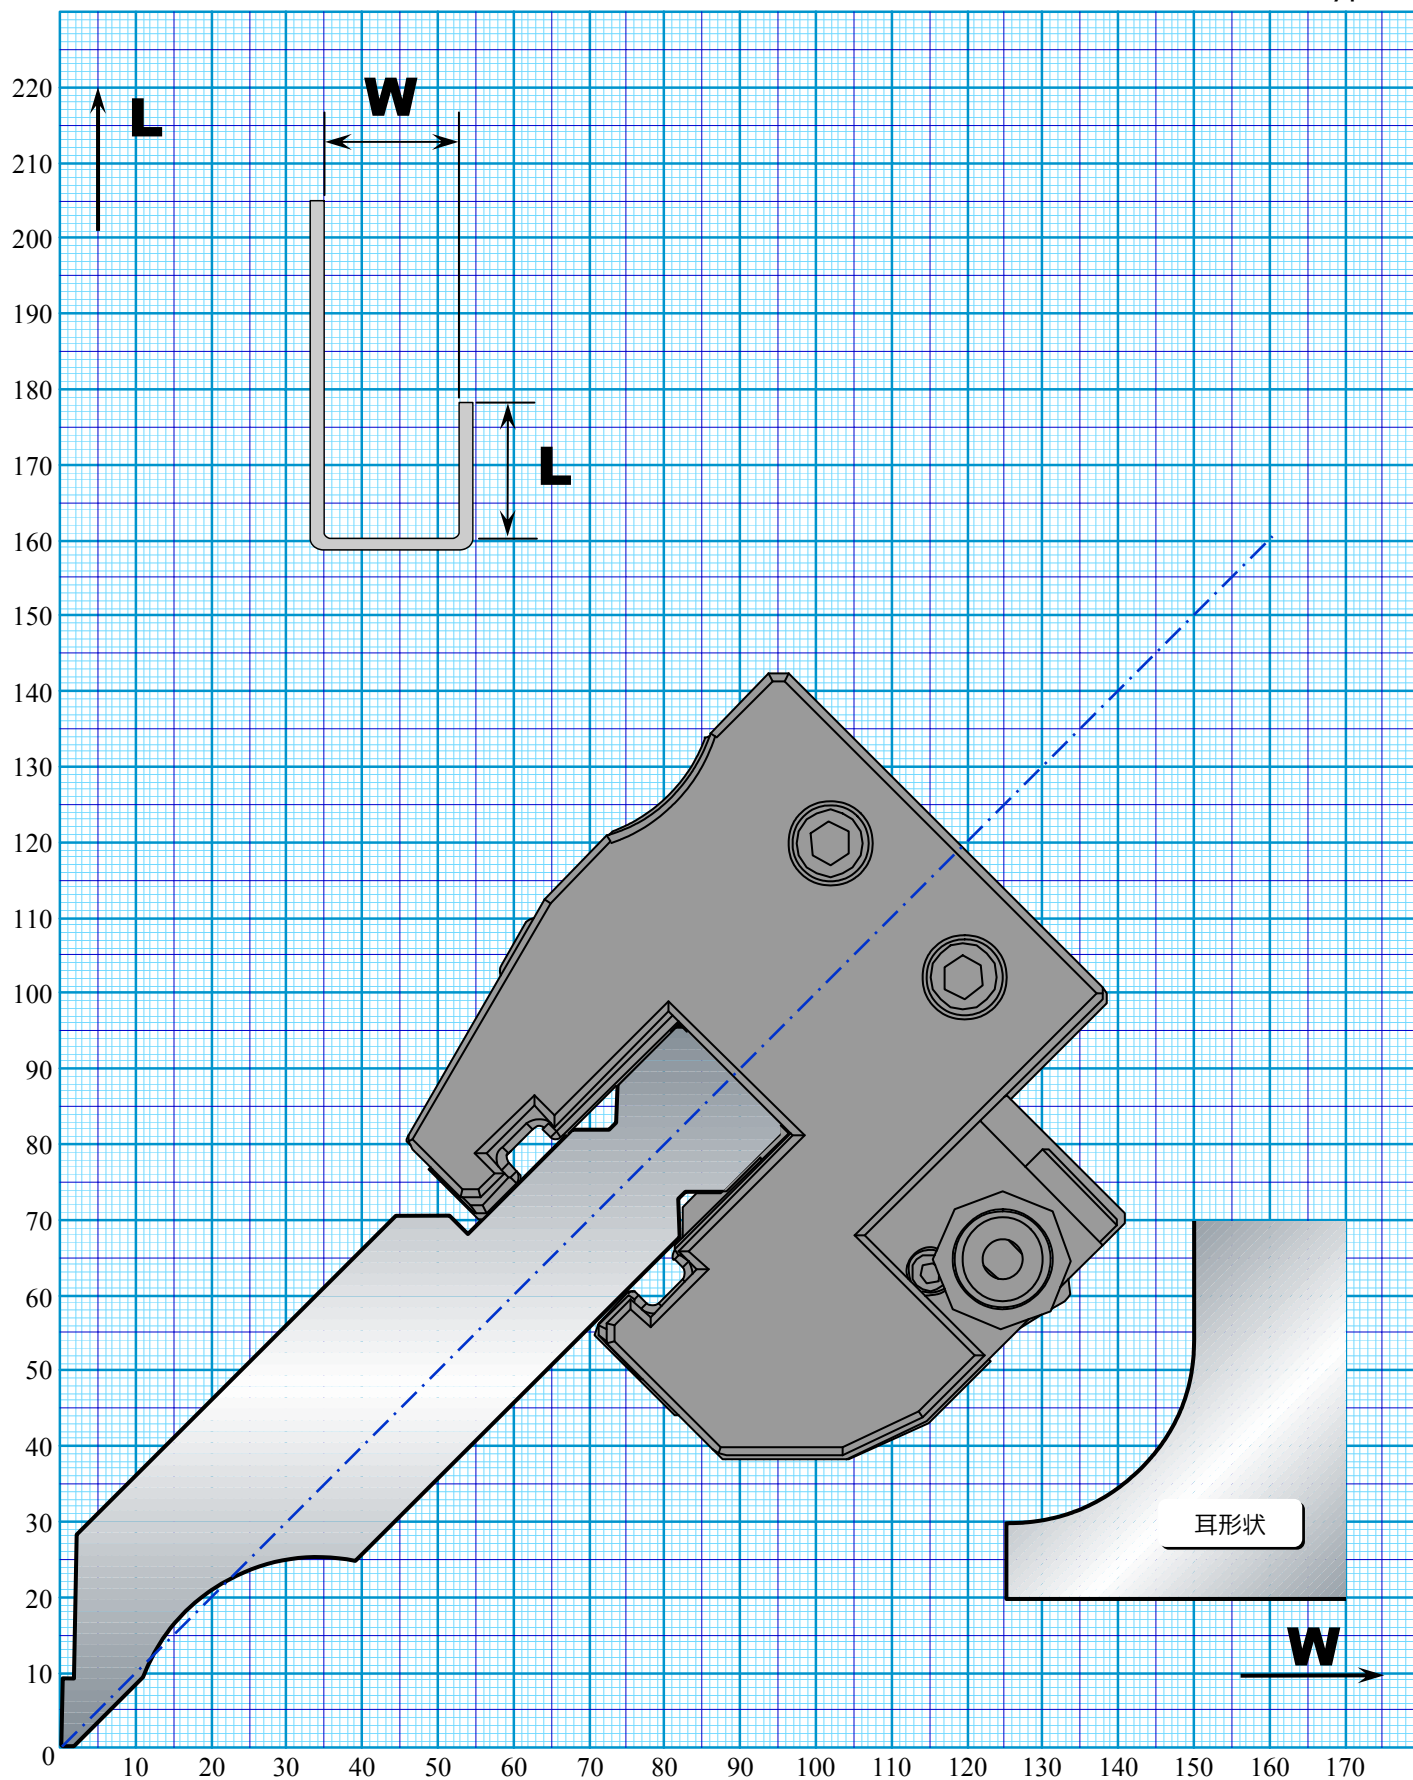

■ モジュラーパンチ MT-12 H=90

耐圧 800kN/m 耳 : 450kN/m

AMTS TypeⅢ