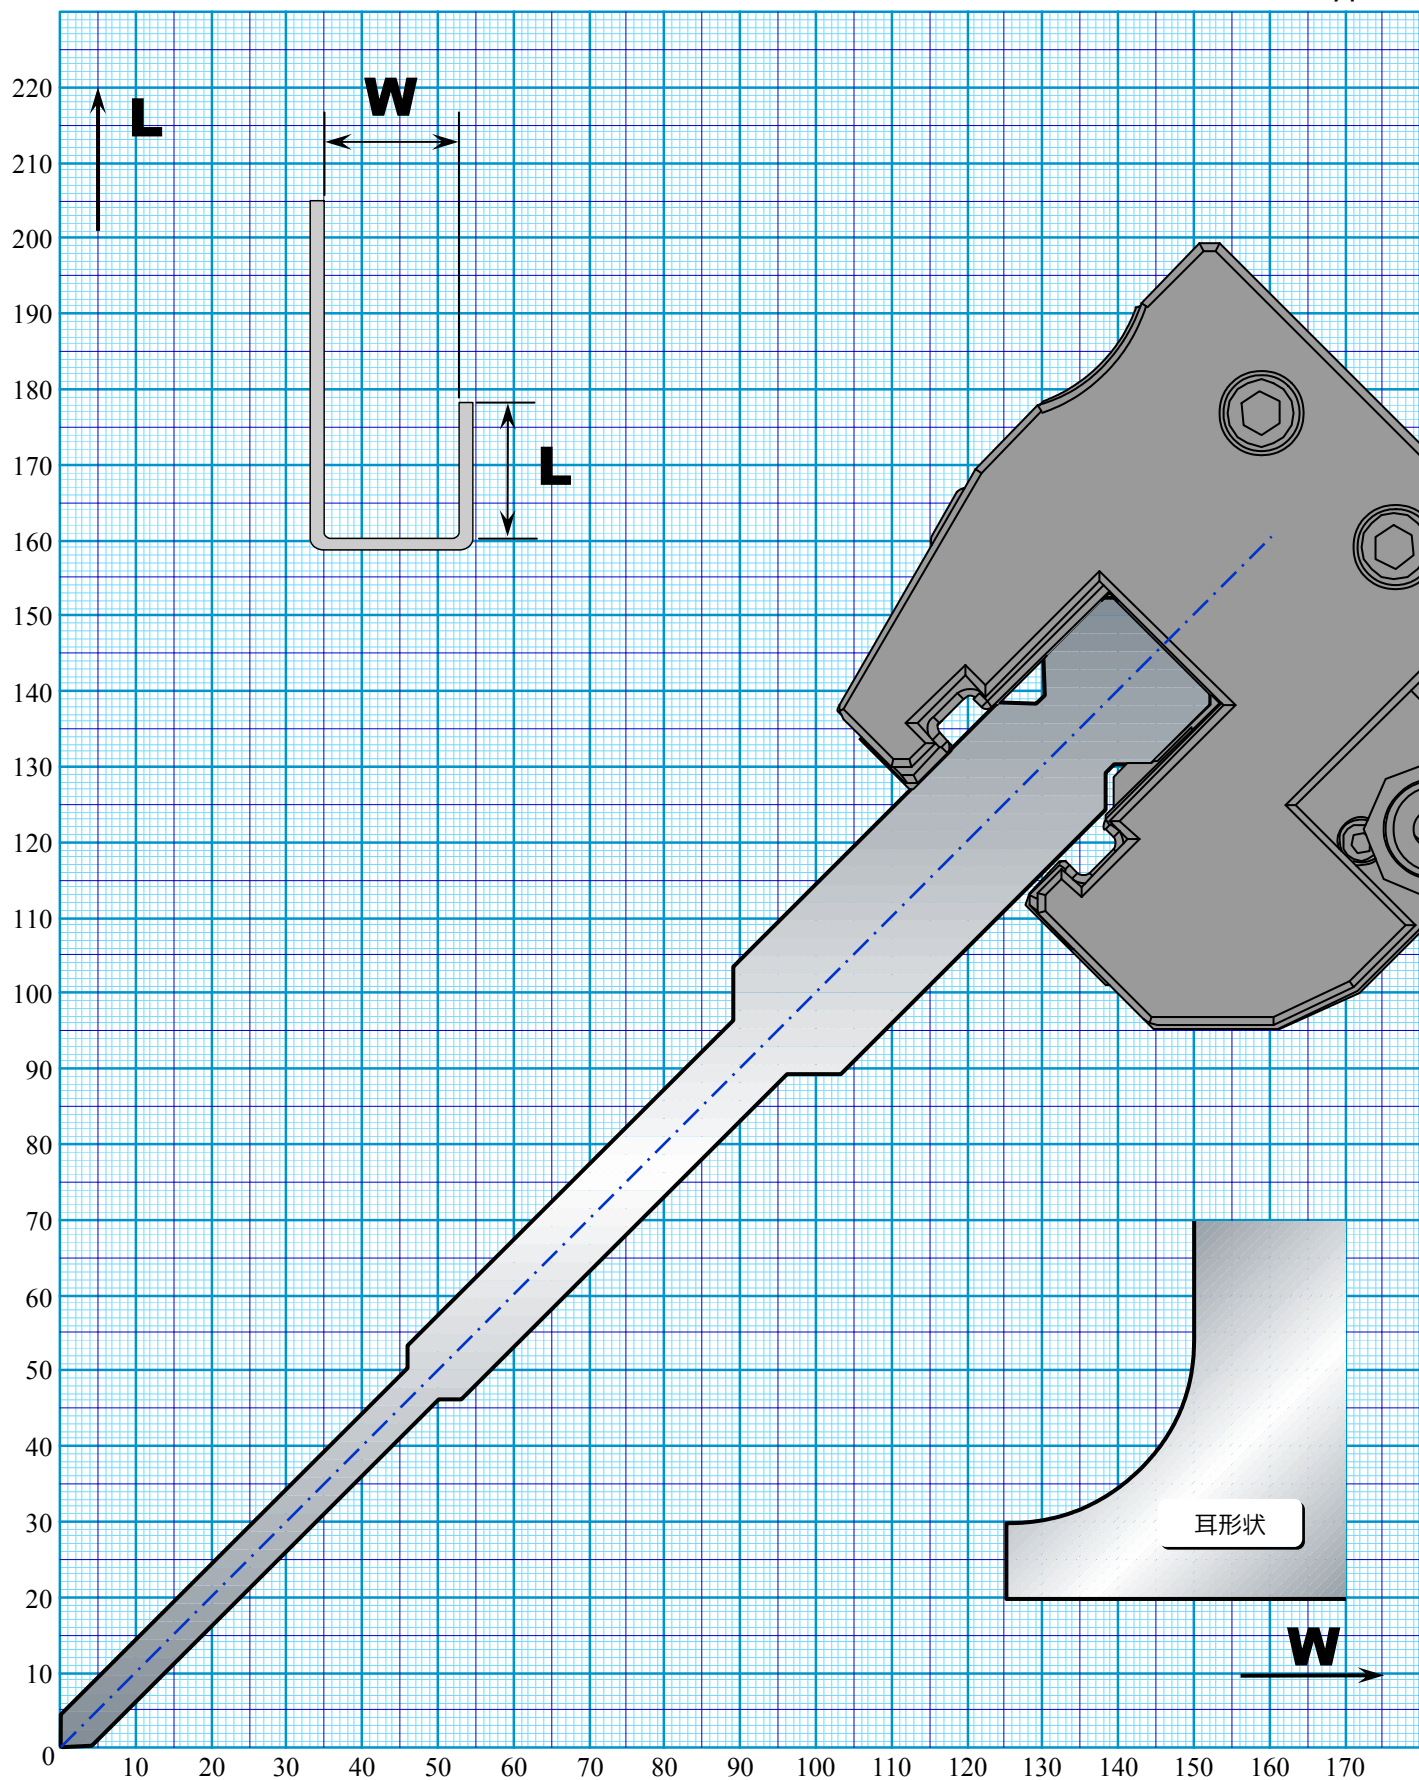

■ モジュールパンチ MT-30 H=170

耐圧 500kN/m 耳：190kN/m

AMTS TypeⅢ