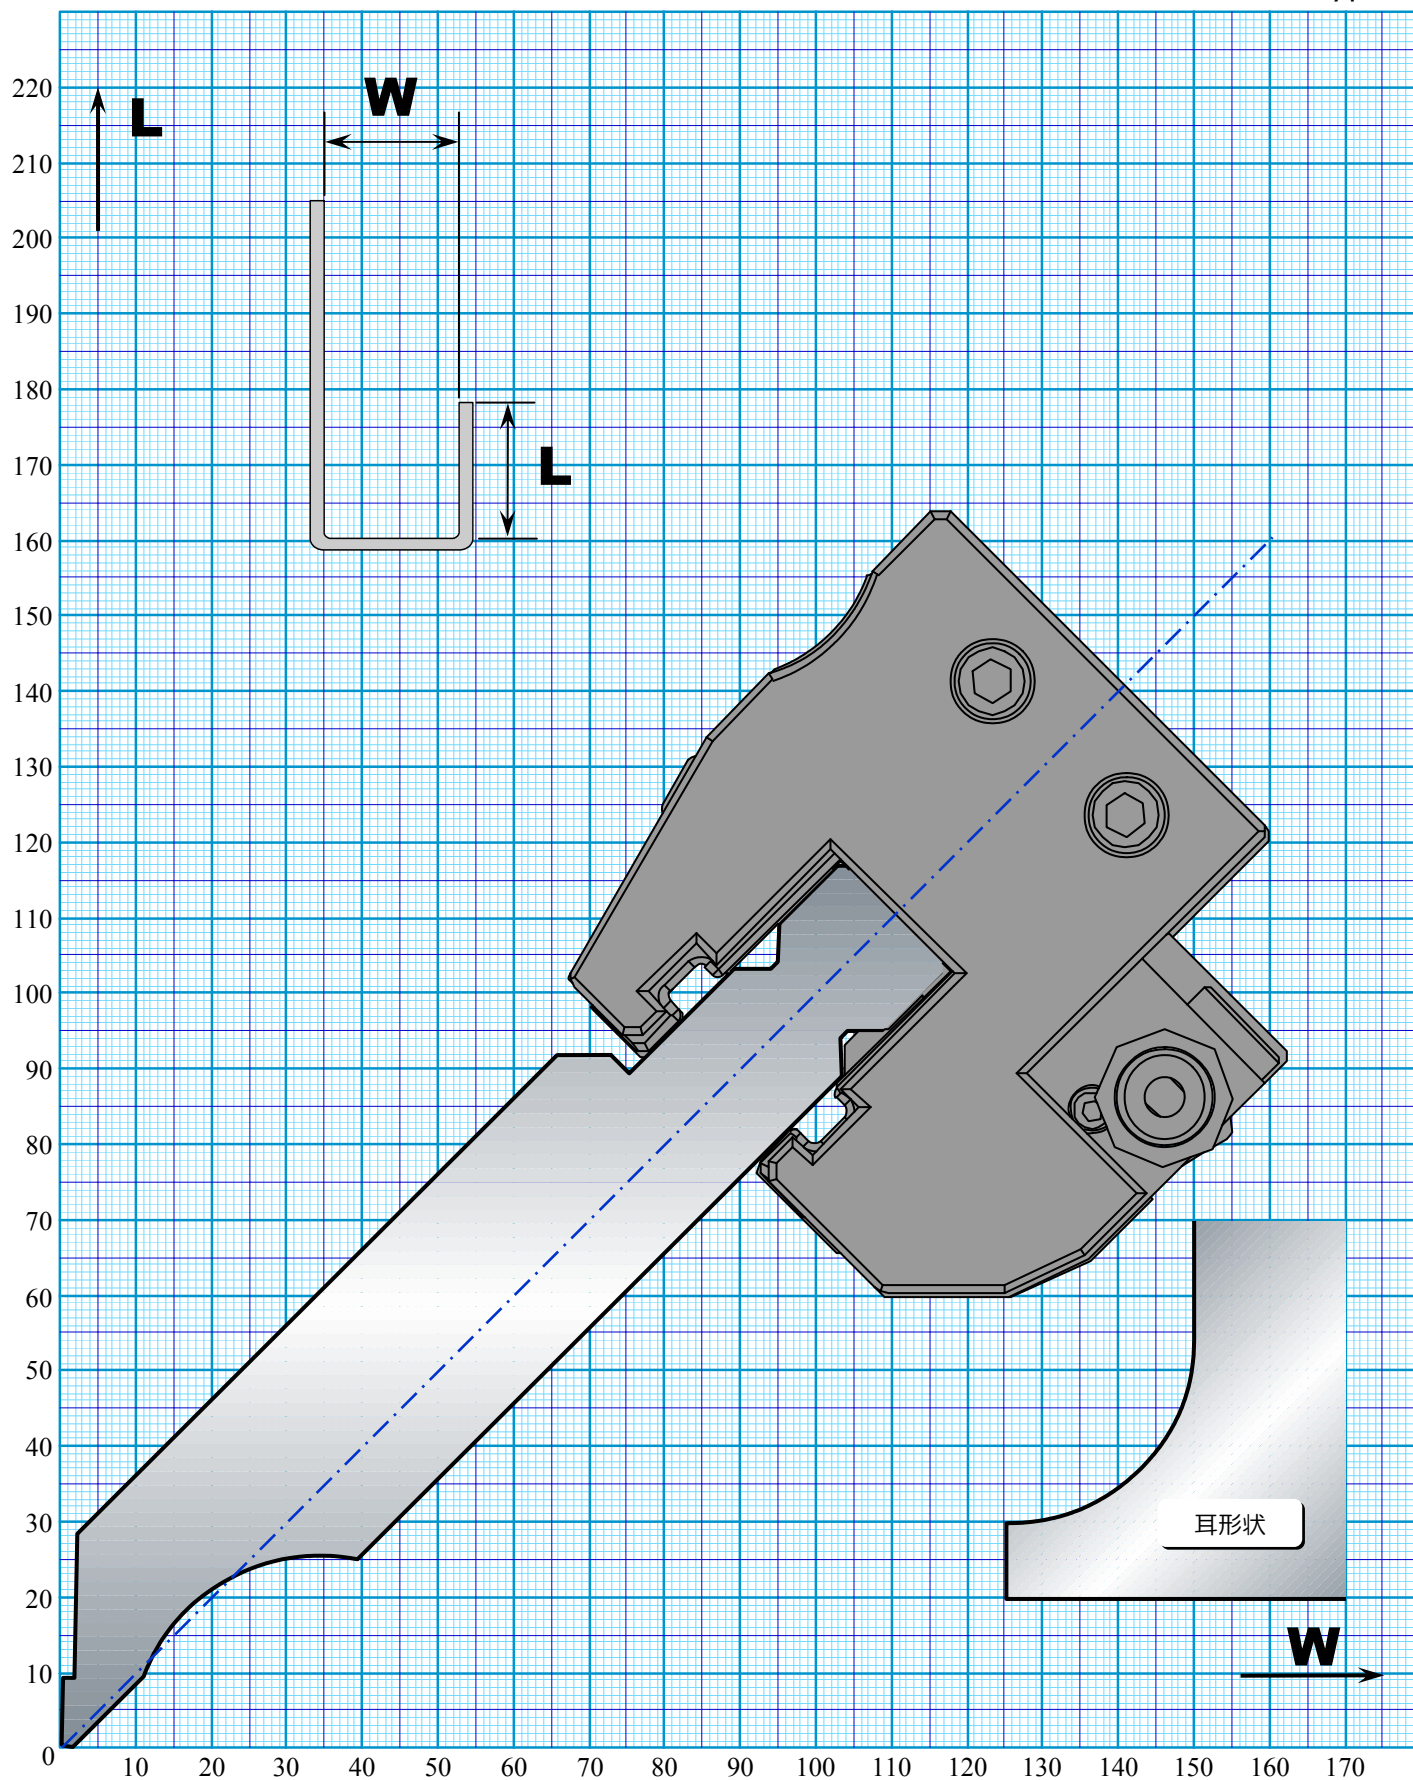

■ モジュラーパンチ MT-12 H=120

耐圧 800kN/m 耳：450kN/m

AMTS TypeⅢ