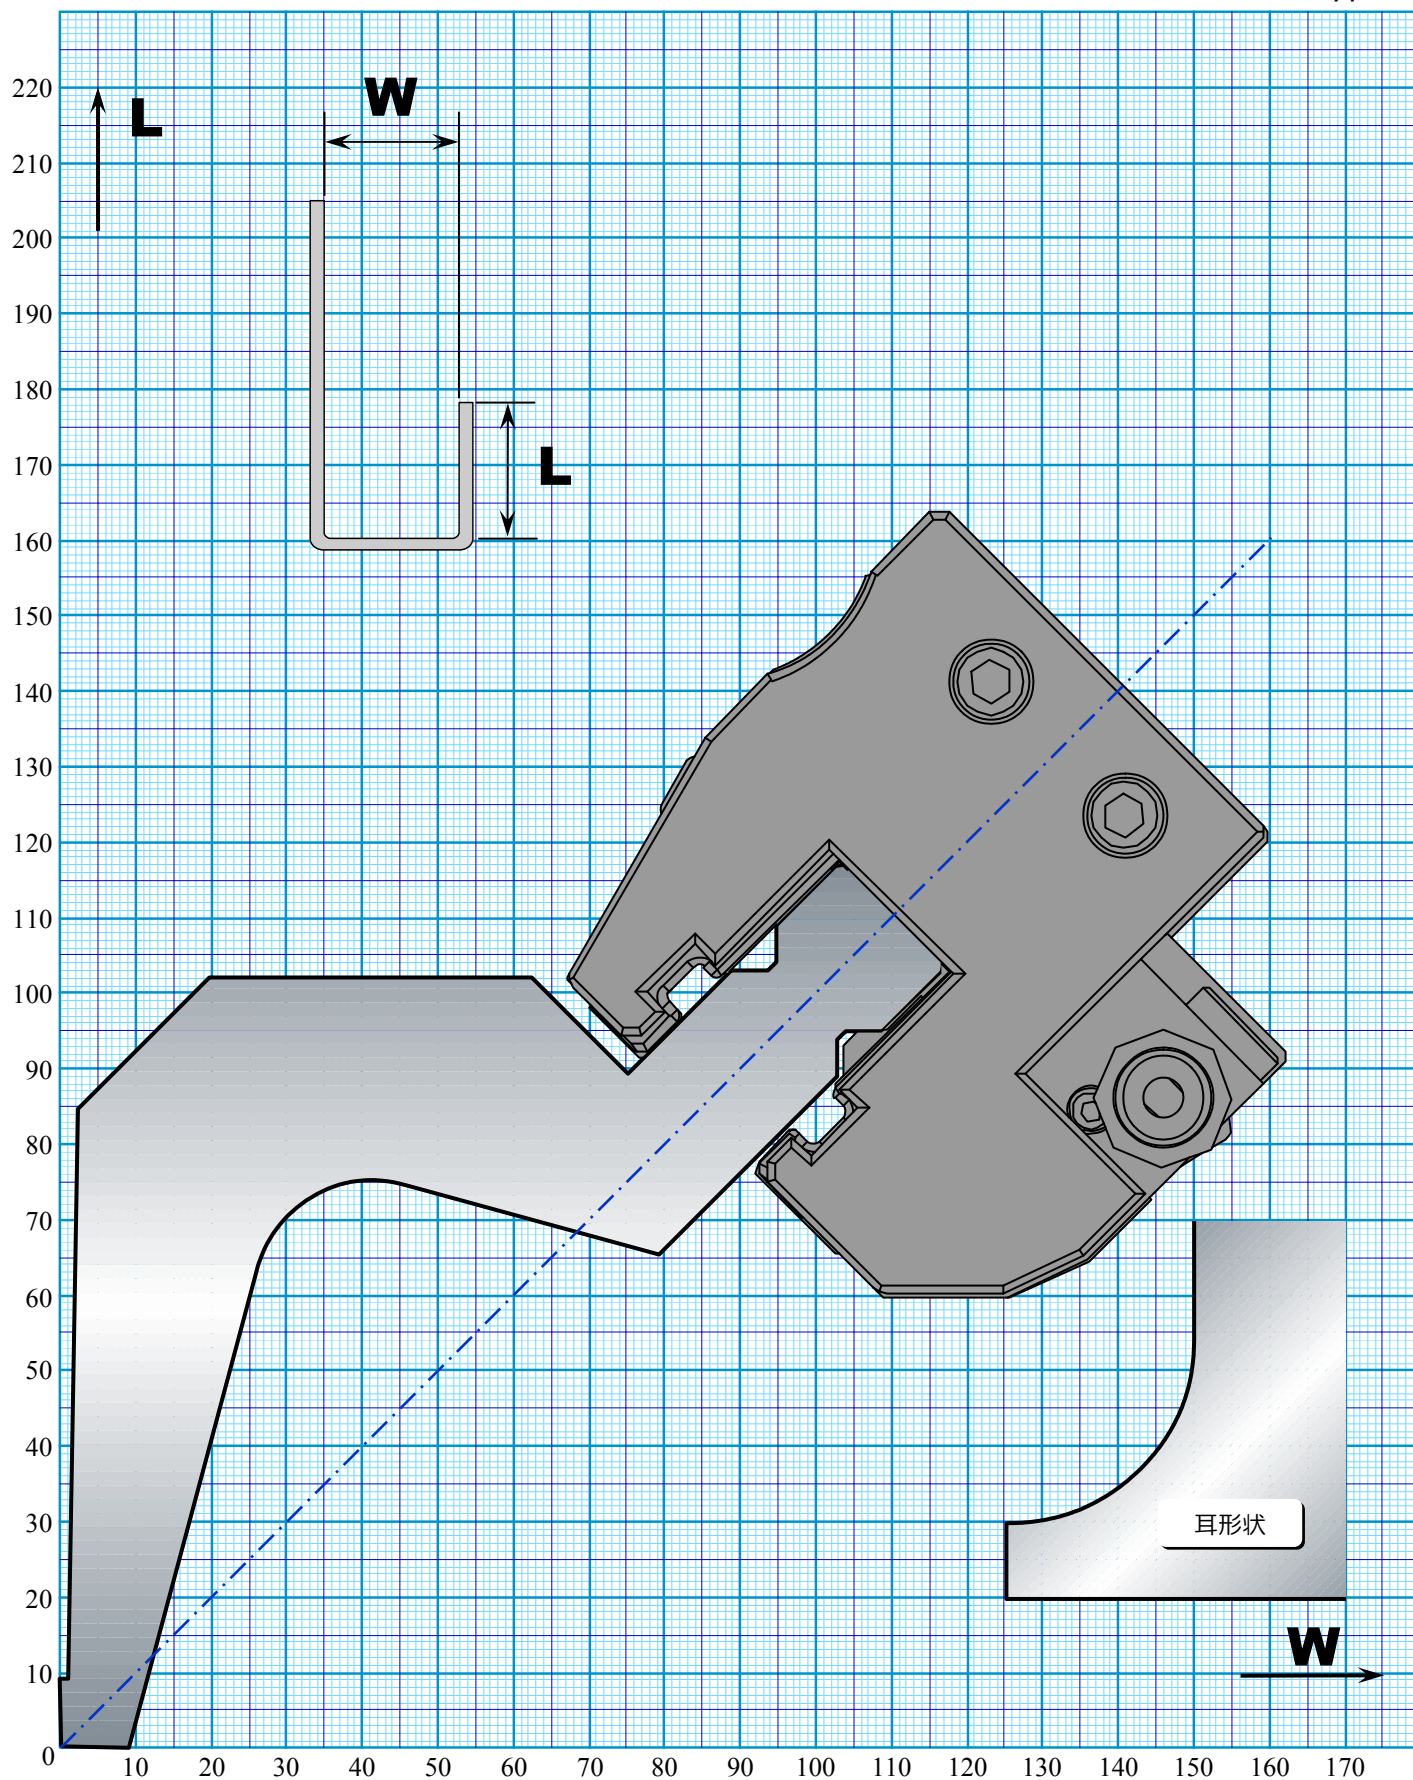

■ モジュラーパンチ MT-47 H=120

耐圧 500kN/m 耳 : 500kN/m

AMTS Type III